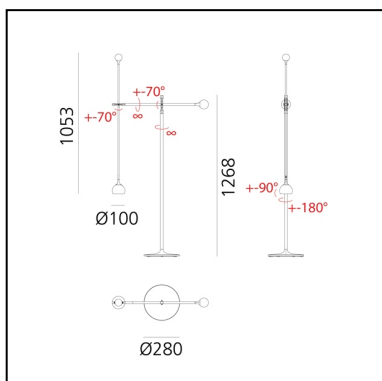

Ixa - Floor - Yellow

Foster + Partners Industrial Design

IP20  Dimmable: 

LUMINAIRE

- Watt: **9W**
- Flux Lumineux (lm): **465lm**
- CCT: **3000K**
- Efficiency: **56%**
- Efficacy: **51.69lm/W**
- CRI: **90**

DESCRIPTION

S'inspirant des sculptures dynamiques d'Alexander Calder, le design interprète l'idée d'« équilibre élégant », à travers l'ingénierie de précision.

Ixa est une famille complète et transversale qui se compose à partir de l'intelligence d'une tête sphérique orientable avec tiges et contre-poids qui permettent d'éclairer l'espace et de déplacer librement l'éclairage pour définir des scénarios de lumière fonctionnels et dynamiques.

Il s'agit d'un principe intelligent et progressif qui permet à la famille Ixa de s'enrichir de nouvelles versions.

Une tête plus grande est associée à deux nouvelles structures – murales et de plafond – réglées pour équilibrer le poids et éclairer l'espace afin de répondre aux différents besoins d'éclairage.

- Diamètre de la base: **280 mm**