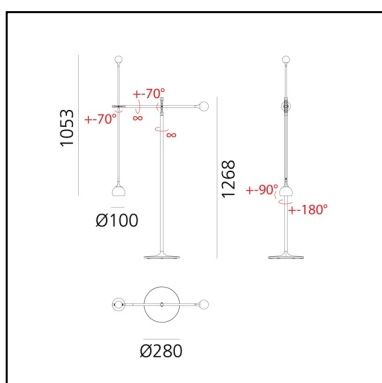

Ixa - Floor - Anthracite

Foster + Partners Industrial Design

IP20  Dimmable: 

LUMINAIRE

- Watt: **9W**
- Flux Lumineux (lm): **465lm**
- CCT: **3000K**
- Efficiency: **56%**
- Efficacy: **51.69lm/W**
- CRI: **90**

DESCRIPTION

S'inspirant des sculptures dynamiques d'Alexander Calder, le design interprète l'idée d'« équilibre élégant », à travers l'ingénierie de précision.

Ixa est une famille complète et transversale qui se compose à partir de l'intelligence d'une tête sphérique orientable avec tiges et contre-poids qui permettent d'éclairer l'espace et de déplacer librement l'éclairage pour définir des scénarios de lumière fonctionnels et dynamiques.

Il s'agit d'un principe intelligent et progressif qui permet à la famille Ixa de s'enrichir de nouvelles versions.

Une tête plus grande est associée à deux nouvelles structures - murales et de plafond - réglées pour équilibrer le poids et éclairer l'espace afin de répondre aux différents besoins d'éclairage.

DIMENSIONS

- Diamètre de la base: **280 mm**