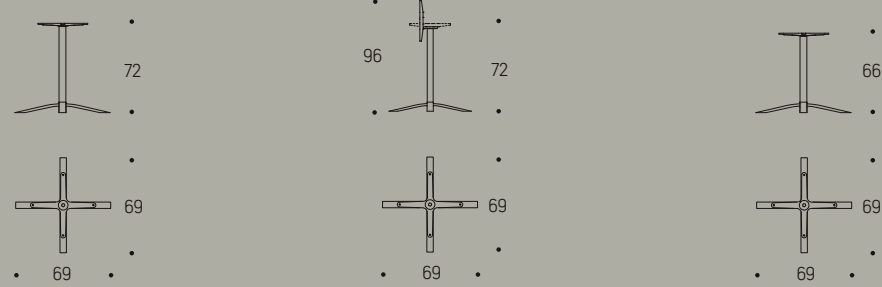

BLADE

DESIGN R&D VARASCHIN

LANDSCAPES 2023 - 2024

Piani con silhouette sia rotonde che quadrate e in materiali diversi possono contare sul solido ed elegantemente lineare sostegno delle basi per tavolini outdoor Blade, formate da quattro razze su cui si innesta uno stelo fissato al piano tramite crociera. Il tutto in acciaio, garanzia di robustezza assoluta, trattato con cataforesi e verniciato a polveri per contrastare al meglio gli agenti atmosferici.

BLADE