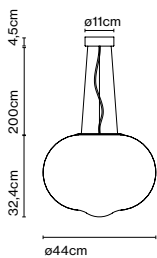

Hazy Day 44

Code A663-002 Finish ● White

Materials
Shade: Glass globe

Product type: Pendant
Light source: E27 LED Globe (ø120) 14W
Weight: Net 7,1 kg – Gross 7,4 kg
Package: 62 x 62 x 45 cm – 7,4 kg Vol – 0,17 m³