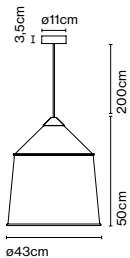

Dimmable

CE
UK
CA
EAC

IP65