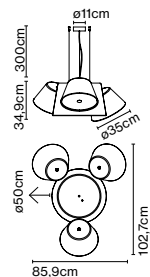

Materials
Shade: Aluminium
Diffuser: Opalescent methacrylate

Product type: Pendant
Light source: 9x E27 LED Standard 8W
Weight: Net 4,7 kg – Gross 8,2 kg
Package: 58 x 58 x 38 cm – 6 kg Vol – 0,13 m³
(3x) 42 x 42 x 28 cm – 2,2 kg Vol – 0,05 m³