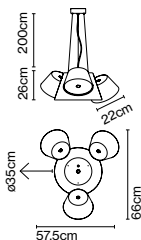

Materials
 Shade: Aluminium
 Diffuser: Opalescent methacrylate

Product type: Pendant
Light source: 5x E27 LED Standard 8W
Weight: Net 2,7 kg – Gross 4,1 kg
Package: 44 x 44 x 28 cm – 3,4 kg Vol – 0,054 m³
 (3x) 24 x 24 x 17 cm – 0,7 kg Vol – 0,009 m³