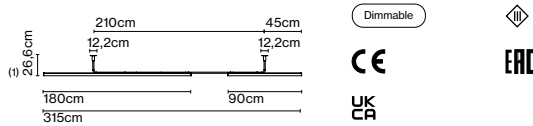

Weight: Net 5,1 kg – Gross 5,9 kg

Package: 29 x 10 x 225 cm - 3,5 kg – VOL - 0,065 m³

8 x 8 x 98 cm - 0,8 kg – VOL - 0,006 m³

8 x 8 x 188 cm - 1,6 kg – VOL - 0,01 m³

Product notes: 24V remote power supply to be ordered separately.
 LED included