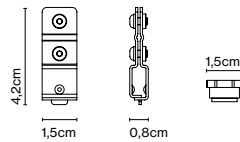

Product type: Accessory

CE

ERC

UK
CA

Canopy IP65

Code Finish
A628-075-39 ● Black

Product type: Accessory
Weight: Net 0,2 kg – Gross 0,3 kg
Package: 16 x 9 x 15 cm - 0,3 kg – VOL - 0,002 m³

CE