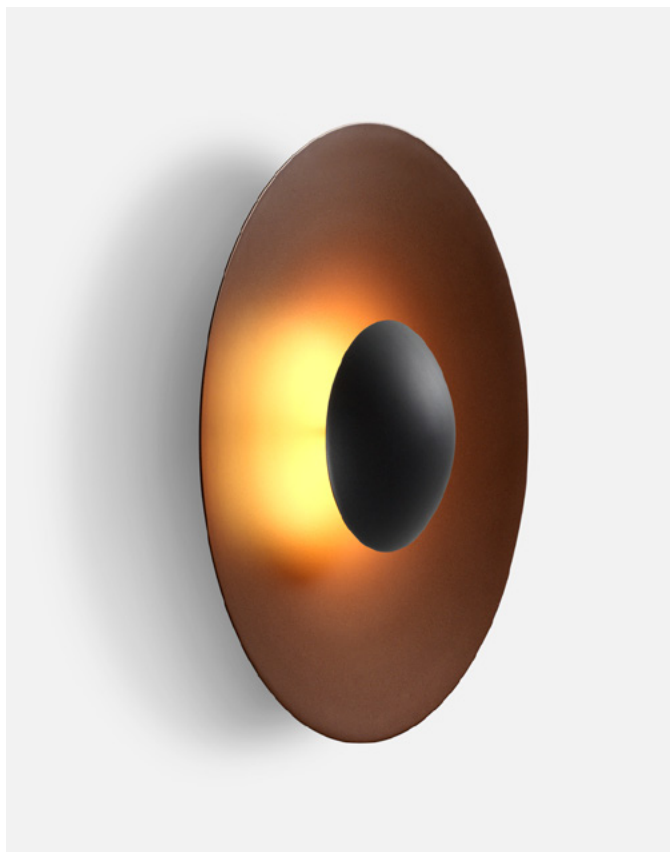

Dimmable

IP65

CE

ERC

UK
CA

Canopy color: Black

Ginger 42C IP65

Code A662-552-31
A662-552-39