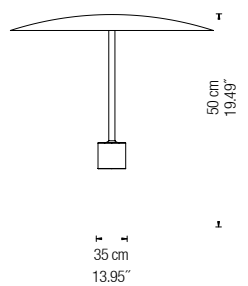

Tipología Type	Código Item#	Color Color	Material Material	Base mármol Marble finish	Bombillas Bulb	Medidas Dimensions
DRUMS MESA TABLE	9136 - 01	Latón / Brass	Metal y Mármol/Metal and marble	Blanco / White	LED Max 2x3W G9	
	9136 - 02	Latón / Brass		Negro / Black		
	9136 - 03	Latón / Brass		Verde / Green	N. America / Japan LED Max 2x3W G9	
	9136 - 04	Latón / Brass		Marrón / Brown		
	9136 - 05	Pewter		Blanco / White	CE IP20 UL	
	9136 - 06	Pewter		Negro / Black		
	9136 - 07	Pewter		Verde / Green		
	9136 - 08	Pewter		Marrón / Brown		
	9136 - 09	Bronze		Blanco / White		
	9136 - 10	Bronze		Negro / Black		
	9136 - 11	Bronze		Verde / Green		
	9136 - 12	Bronze		Marrón / Brown		
	9136 - 13	Black Chrome		Blanco / White		
	9136 - 14	Black Chrome		Negro / Black		
	9136 - 15	Black Chrome		Verde / Green		
	9136 - 16	Black Chrome		Marrón / Brown