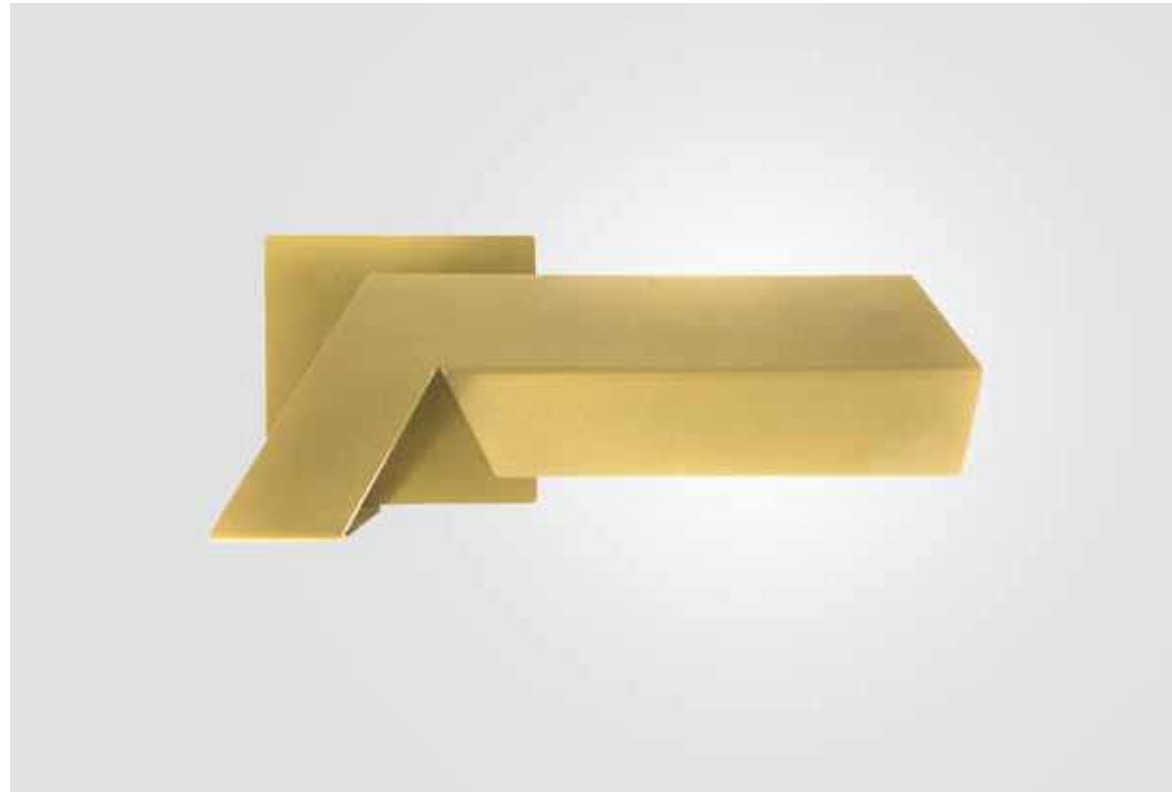

Tipología Type	Código Item#	Color Color	Material Material	Bombillas Bulb	Medidas Dimensions
PLIÉ APLIQUE WALL	9106-01	Blanco / White	Metal	LED Max 1x6W 100-240v 480lm 80Ra 3000K N. America / Japan LED Max 1x6W 100-240v 480lm 80Ra 3000K 	
	9106-02	Negro / Black			
	6042-01	Latón / Brass			
	6042-02	Pewter			
	6042-03	Bronze			

**Nota
Note**

LED integrado / Integrated LED

PLIÉ MESA TABLE	9107-01	Blanco / White	Metal	LED Max 1x6W 220-240v 480lm 80Ra 3000K N. America / Japan LED Max 1x6W 100-120v 480lm 80Ra 3000K 	
	9107-02	Negro / Black			
	6043-01	Latón / Brass			
	6043-02	Pewter			
	6043-03	Bronze			

**Nota
Note**

LED integrado / Integrated LED

PLIÉ MESA TABLE	9108-01	Blanco / White	Metal	LED Max 1x6W 220-240v 480lm 80Ra 3000K N. America / Japan LED Max 1x6W 100-120v 480lm 80Ra 3000K 	
	9108-02	Negro / Black			
	6044-01	Latón / Brass			
	6044-02	Pewter			
	6044-03	Bronze			

**Nota
Note**

LED integrado / Integrated LED

PLIÉ PIE FLOOR	9109-01	Blanco / White	Metal	LED Max 1x6W 220-240v 480lm 80Ra 3000K N. America / Japan LED Max 1x6W 100-120v 480 lm 80Ra 3000K 	
	9109-02	Negro / Black			
	6045-01	Latón / Brass			
	6045-02	Pewter			
	6045-03	Bronze			

**Nota
Note**

LED integrado / Integrated LED