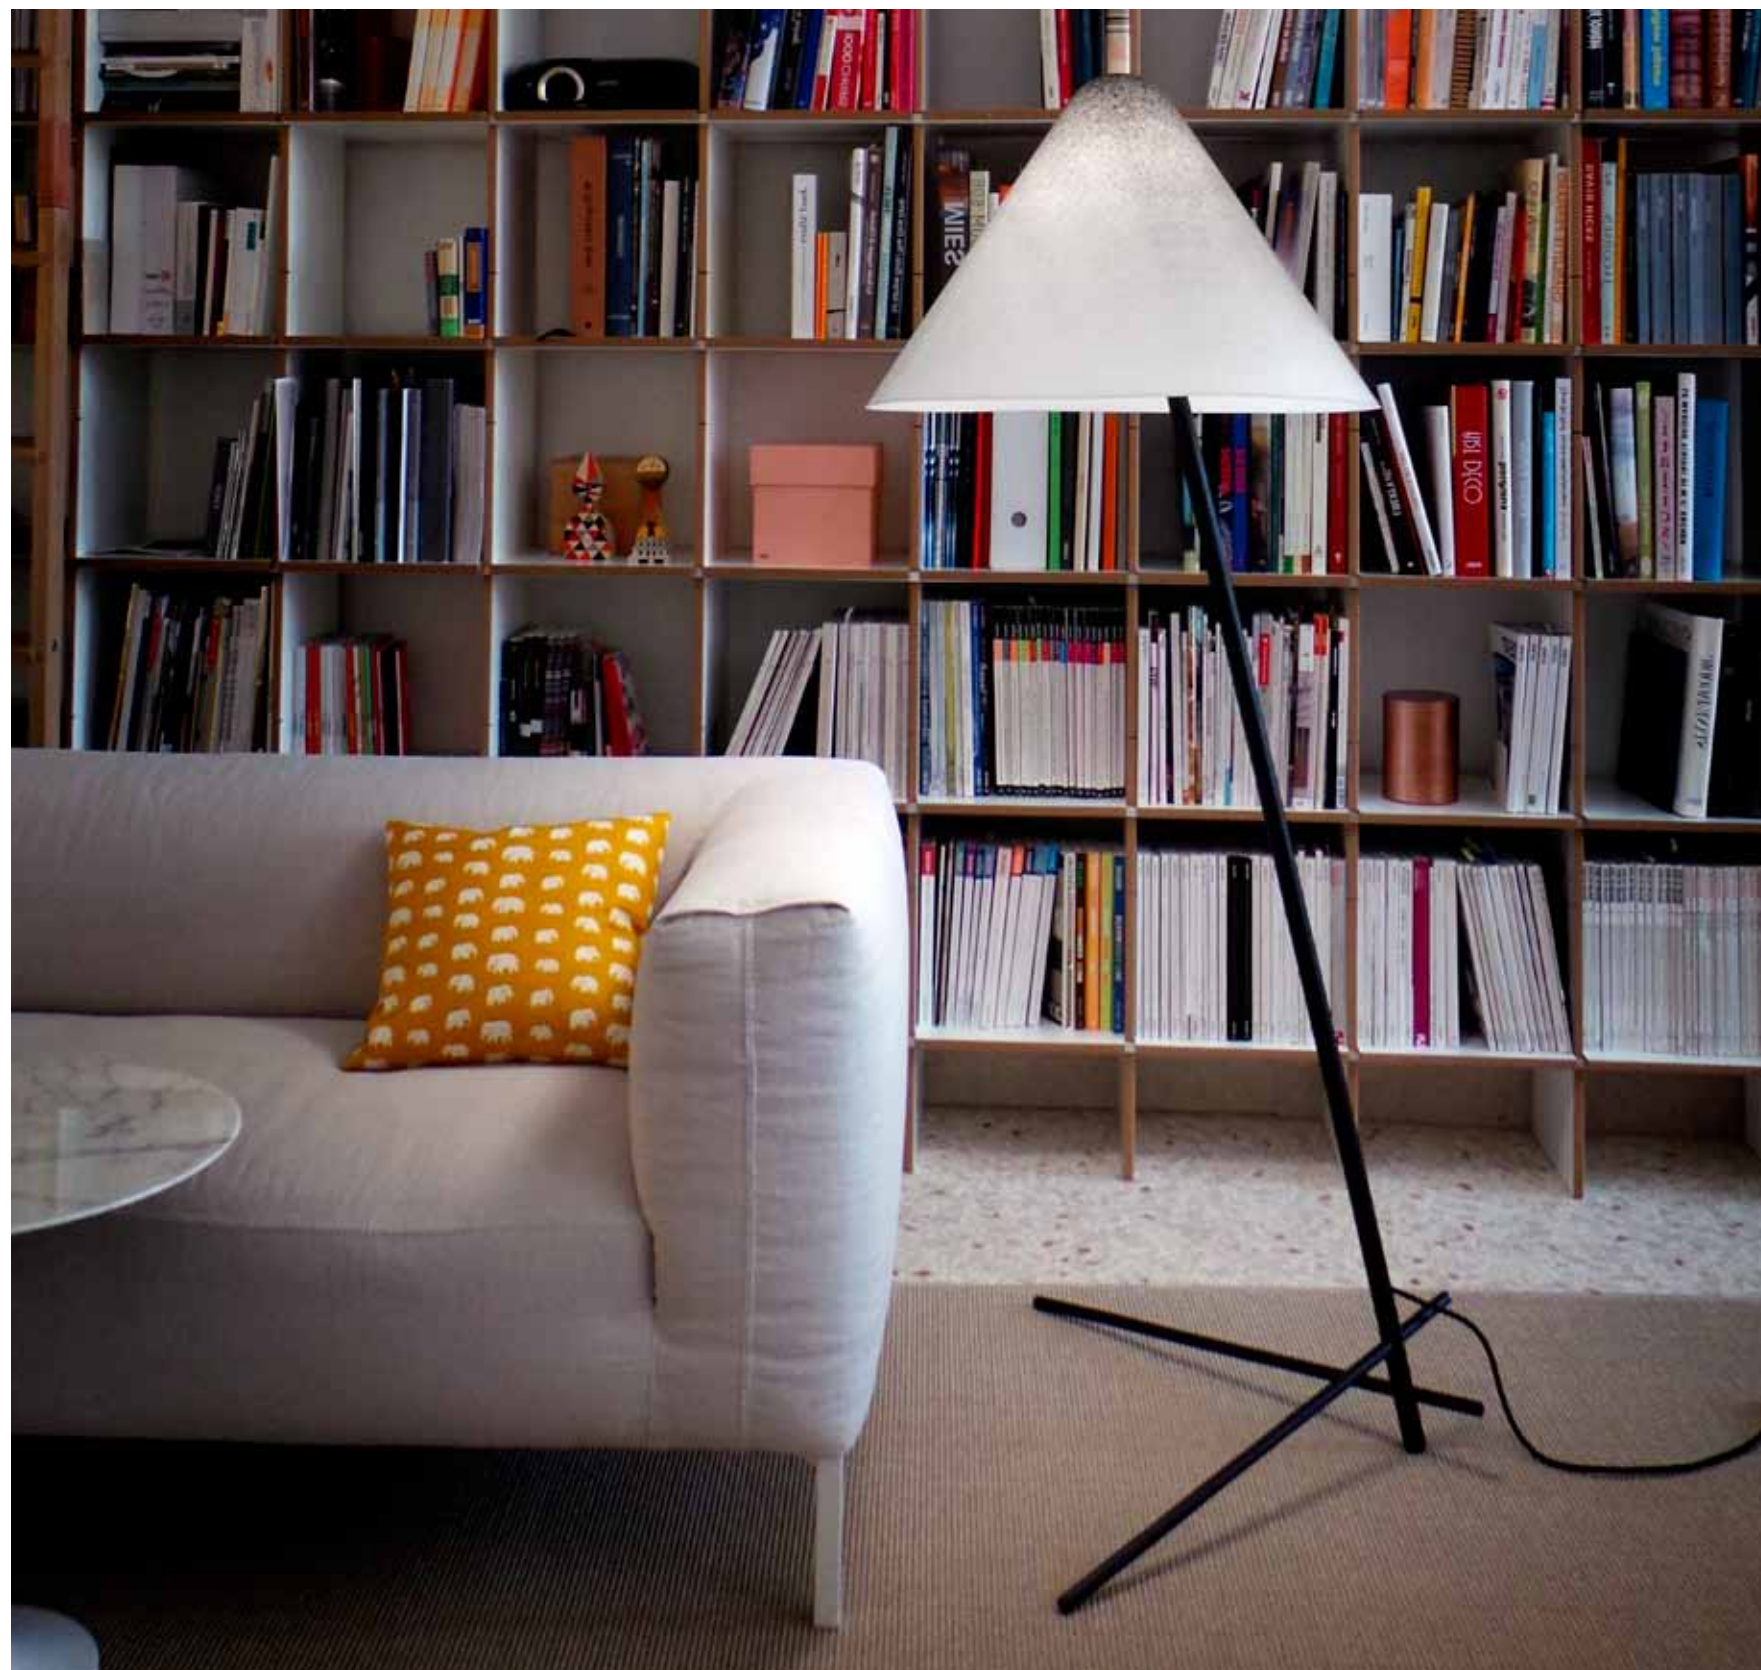

KONICA

design
Carlo Cumini
2016

Pie de salón y colgante compuesto por una pantalla difusor de Acrílico serigrafiado y para los pies, tres tubos de acero cruzados entre si y decorados en negro texturizado o latón.

Floor lamp and pendant composed by a Acrylic serigraphy diffuser shade. The floors lamps are composed with 3 metal tubes finished in Brass and black.