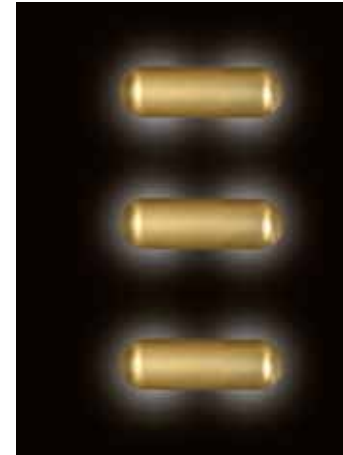

Tipología Type	Código Item#	Color Color	Material Material	Base mármol Marble finish	Bombillas Bulb	Medidas Dimensions	
BOOK MESA TABLE	6046-01	Latón / Brass	Metal y mármol / Metal and marble	Blanco / White	CFL Max 1x9W G9 LED Max 1x3W G9		
	6046-02			Negro / Black			
	6046-03	Pewter		Blanco / White	N. America / Japan CFL Max 1x9 G9 LED Max 1x3W G9		
	6046-04			Negro / Black			
Nota Note Regulable bajo pedido / Dimmable on request							
BOOK APLIQUE WALL	6047-01	Latón / Brass	Metal		CFL Max 1x9W G9 LED Max 1x3W G9		
	6047-02	Pewter					N. America / Japan CFL Max 1x9 G9 LED Max 1x3W G9
IP20 UL