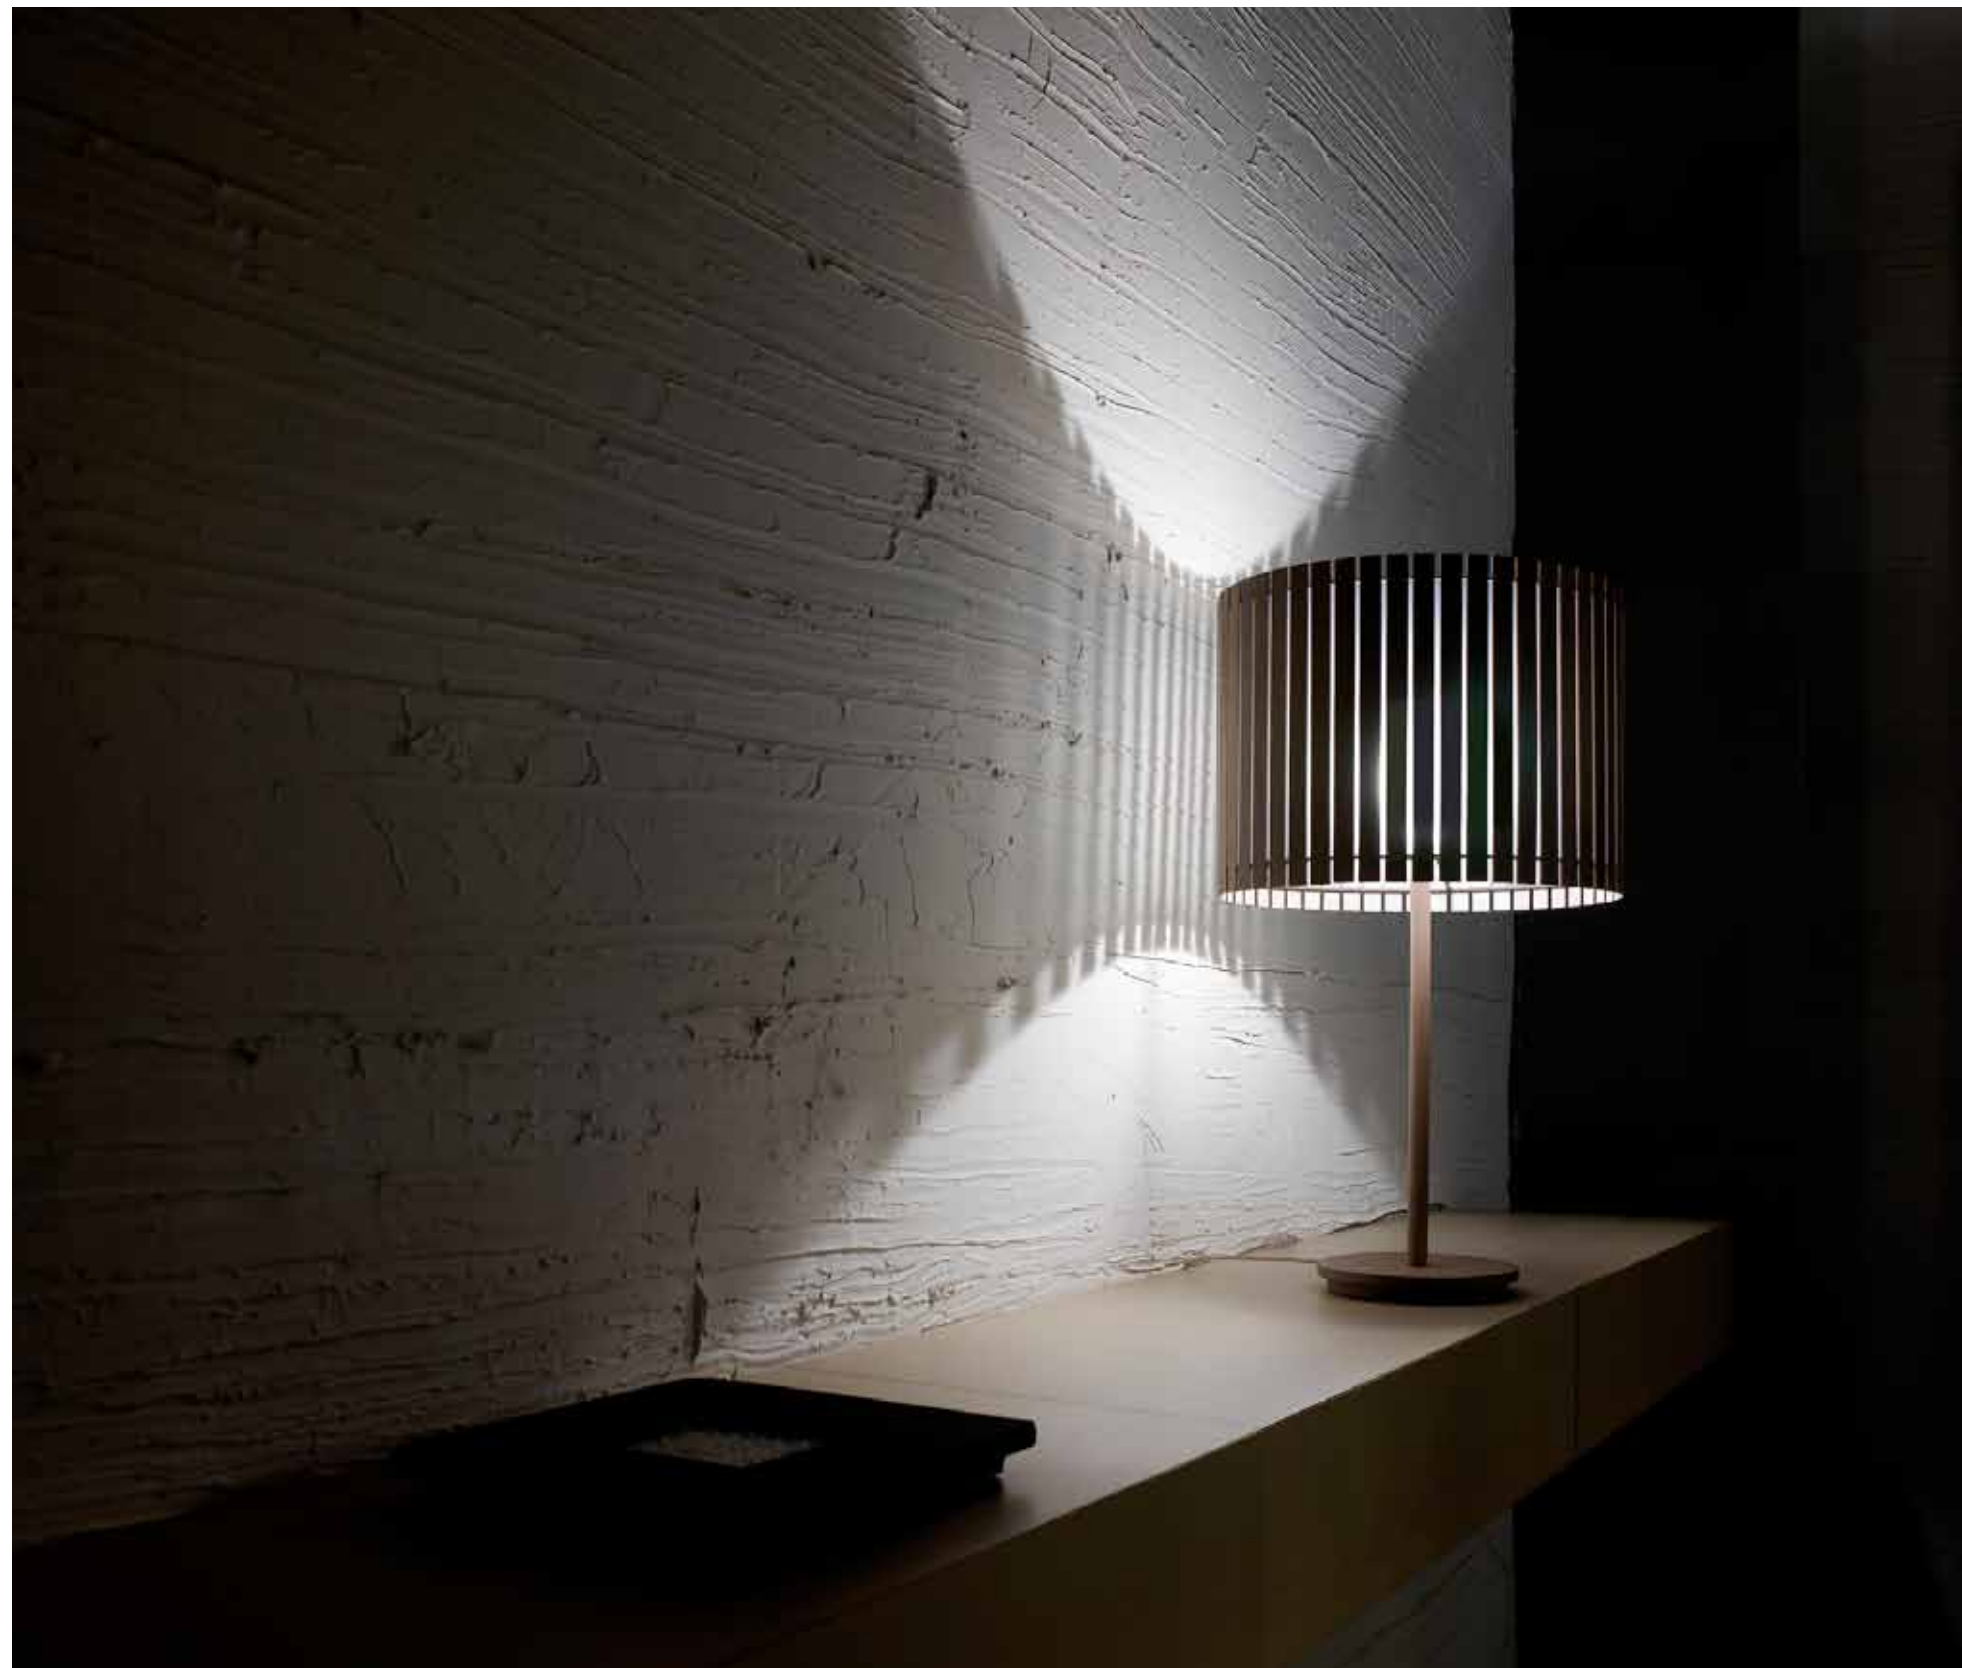

LUZ OCULTA WOOD

design
Joan Lao
2006

Lámparas de suspensión, pared, sobremesas, plafón y pies de salón con pantalla de roble erosionado en laca decorada en gris o gris oscuro. Todas las pantallas llevan su difusor de poliéster opal. Las partes metálicas pueden ser decoradas en bronce oscuro o latón. La parte eléctrica esta compuesta por portalámparas E27, E14 o G9 dependiendo del tamaño de las mismas.

Pendant, wall, table, ceiling and floor family lamps. Shade made of oak, lacquered and decorated in gray or dark gray. All shades with their opal diffuser made of polyester. The metal parts can be decorated in dark bronze or brass. The electrical part is composed of E27, E14 or G9 depending on their size.