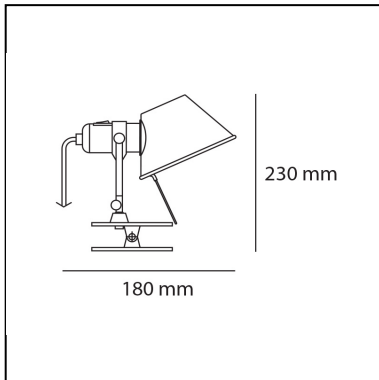

Tolomeo Pinza - Aluminium

Michele De Lucchi
Giancarlo Fassina

DESCRIPTION

Diffuseur, orientable dans toutes les directions, en aluminium anodisé poli. Support en acier verni. Disponible en deux tailles. Emission lumineuse directe orientable. Couleurs: Tolomeo pinza: aluminium. Tolomeo micro pinza: aluminium, rouge, gris, turquoise, jaune, bronze, orange, vert, bleu.

CARACTÉRISTIQUES

- Code Produit : **A005800**
- Couleur: **Aluminium**
- Installation: **Applique**
- Matériaux: **Aluminium, steel**
- Séries: **Design Collection**
- dessiné par: **Michele De Lucchi, Giancarlo Fassina**

DIMENSIONS

- Hauteur: **230 mm**
- Profondeur: **180 mm**

SOURCES NON FOURNIES

- Catégorie: **LED RETROFIT**
- Nombre: **1**
- Watt: **8W**
- Culot: **E27**

LUMINAIRE

- Watt: **10,5W**
- Tension: **220V-240V**
- Flux Lumineux (lm): **615lm**
- Efficiency: **58%**
- Efficacy: **61.49lm/W**
- CRI: **80**