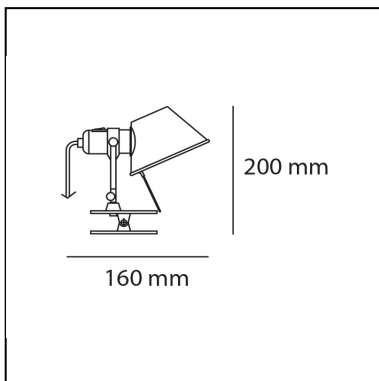

Tolomeo Micro Pinza - Blue

Michele De Lucchi
Giancarlo Fassina

DESCRIPTION

Diffuseur, orientable dans toutes les directions, en aluminium anodisé poli. Support en acier verni. Disponible en deux tailles. Emission lumineuse directe orientable. Couleurs: Tolomeo pinza: aluminium. Tolomeo micro pinza: aluminium, rouge, gris, turquoise, jaune, bronze, orange, vert, bleu.

IP20   **EAC**  

CARACTÉRISTIQUES

- Code Produit : **A010850**
- Couleur: **Blue**
- Installation: **Applique**
- Matériaux: **Aluminium, steel**
- Séries: **Design Collection**
- dessiné par: **Michele De Lucchi, Giancarlo Fassina**

DIMENSIONS

- Hauteur: **200 mm**
- Profondeur: **160 mm**

SOURCES NON FOURNIES

- Catégorie: **LED RETROFIT**
- Nombre: **1**
- Watt: **6W**
- Culot: **E14**

LUMINAIRE

- Watt: **5W**
- Tension: **220V-240V**
- Flux Lumineux (lm): **267lm**
- Efficiency: **57%**
- Efficacy: **53.33lm/W**
- CRI: **80**