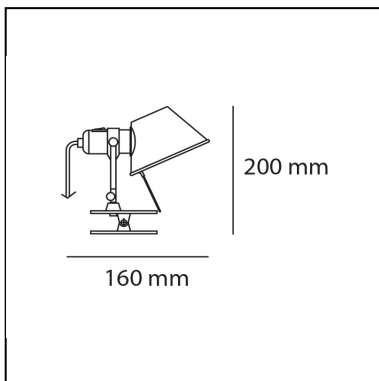

Tolomeo Micro Pinza - Aluminium

Michele De Lucchi
Giancarlo Fassina

DESCRIPTION

Diffuseur, orientable dans toutes les directions, en aluminium anodisé poli. Support en acier verni. Disponible en deux tailles. Emission lumineuse directe orientable. Couleurs: Tolomeo pinza: aluminium. Tolomeo micro pinza: aluminium, rouge, gris, turquoise, jaune, bronze, orange, vert, bleu.

IP20   **EAC**  

CARACTÉRISTIQUES

- Code Produit : **A010800**
- Couleur: **Aluminium**
- Installation: **Applique**
- Matériaux: **Aluminium, steel**
- Séries: **Design Collection**
- dessiné par: **Michele De Lucchi, Giancarlo Fassina**

DIMENSIONS

- Hauteur: **200 mm**
- Profondeur: **160 mm**

SOURCES NON FOURNIES

- Catégorie: **LED RETROFIT**
- Nombre: **1**
- Watt: **6W**
- Culot: **E14**

LUMINAIRE

- Watt: **5W**
- Tension: **220V-240V**
- Flux Lumineux (lm): **267lm**
- Efficiency: **57%**
- Efficacy: **53.33lm/W**
- CRI: **80**