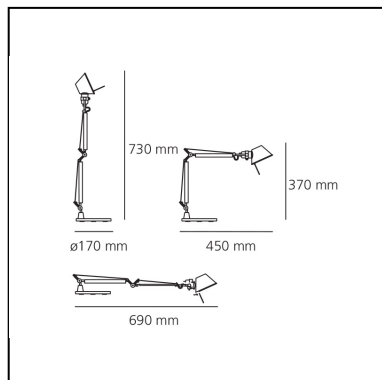

LUMINAIRE

- Watt: **7W**
- Tension: **24V**
- Flux Lumineux (lm): **648lm**
- CCT: **3000K**
- Efficiency: **71%**
- Efficacy: **92.60lm/W**
- CRI: **90**
- Dimmer Typology: **Microswitch Dimmer**

Remarques

Interchangeable support: table base, clamp, desk fixed support and twin support that allows two independent lamp units to be fitted. Possibility to mount LED source on E14 Socket

DESCRIPTION

Structure à bras articulé en aluminium poli, diffuseur, orientable dans toutes les directions, en aluminium anodisé, rotules et supports en aluminium brillant. Système d'équilibrage à ressorts. Accessoire interchangeable: base ronde, étau et pivot simple ou double. Emission lumineuse directe orientable. Couleurs: aluminium, aluminium brillant, gris, noir, blanc, rouge, vert, turquoise, orange, bronze et jaune. Proposé en source halogène ou LED (finition alu uniquement). La source LED est incluse.

CARACTÉRISTIQUES

- Code Produit : **A011900**
- Couleur: **Aluminium**
- Installation: **Table**
- Matériaux: **Aluminium, steel**
- Séries: **Design Collection**
- dessiné par: **Michele De Lucchi, Giancarlo Fassina**

DIMENSIONS

- Longueur : **450 mm**
- Hauteur: **370 mm**
- Diamètre de la base: **170 mm**
- Hauteur max. extension: **730 mm**
- Longueur max. extension: **690 mm**
- Test au fil incandescent: **750°**

SOURCES INCLUES

- Catégorie: **Led**
- Nombre: **1**
- Watt: **9W**
- Température de Couleur (K): **3000K**
- CRI: **90**