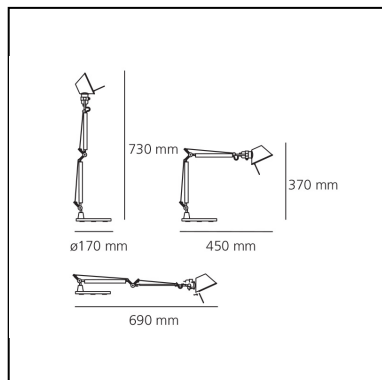

Tolomeo Micro Table - Anodized red - Body Lamp + Base

Michele De Lucchi
Giancarlo Fassina

IP20    

LUMINAIRE

- Watt: **5W**
- Tension: **220V-240V**
- Flux Lumineux (lm): **267lm**
- Efficiency: **57%**
- Efficacy: **53.33lm/W**
- CRI: **80**

Remarques

Interchangeable support: table base, clamp, desk fixed support and twin support that allows two independent lamp units to be fitted. Possibility to mount LED source on E14 Socket

DESCRIPTION

Structure à bras articulé en aluminium poli, diffuseur, orientable dans toutes les directions, en aluminium anodisé, rotules et supports en aluminium brillant. Système d'équilibrage à ressorts. Accessoire interchangeable: base ronde, étau et pivot simple ou double. Emission lumineuse directe orientable. Couleurs: aluminium, aluminium brillant, gris, noir, blanc, rouge, vert, turquoise, orange, bronze et jaune. Proposé en source halogène ou LED (finition alu uniquement). La source LED est incluse.

CARACTÉRISTIQUES

- Code Produit : **A011810**
- Couleur: **Rouge anodisé**
- Installation: **Table**
- Matériaux: **Aluminium, steel**
- Séries: **Design Collection**
- dessiné par: **Michele De Lucchi, Giancarlo Fassina**

DIMENSIONS

- Longueur : **450 mm**
- Hauteur: **370 mm**
- Diamètre de la base: **170 mm**
- Hauteur max. extension: **730 mm**
- Longueur max. extension: **690 mm**

SOURCES NON FOURNIES

- Catégorie: **LED RETROFIT**
- Nombre: **1**
- Watt: **4W**
- Culot: **E14**