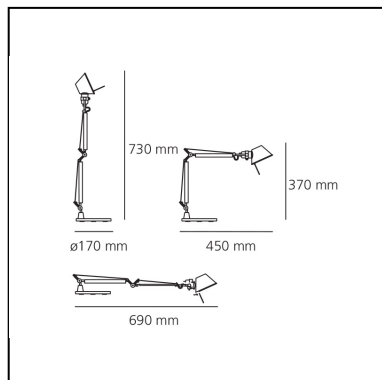

LUMINAIRE

- Watt: **5W**
- Tension: **220V-240V**
- Flux Lumineux (lm): **267lm**
- Efficiency: **57%**
- Efficacy: **53.33lm/W**
- CRI: **80**

Remarques

Interchangeable support: table base, clamp, desk fixed support and twin support that allows two independent lamp units to be fitted. Possibility to mount LED source on E14 Socket

DESCRIPTION

Structure à bras articulé en aluminium poli, diffuseur, orientable dans toutes les directions, en aluminium anodisé, rotules et supports en aluminium brillant. Système d'équilibrage à ressorts. Accessoire interchangeable: base ronde, étau et pivot simple ou double. Emission lumineuse directe orientable. Couleurs: aluminium, aluminium brillant, gris, noir, blanc, rouge, vert, turquoise, orange, bronze et jaune. Proposé en source halogène ou LED (finition alu uniquement). La source LED est incluse.

CARACTÉRISTIQUES

- Code Produit : **A011860**
- Couleur: **Orange anodisé**
- Installation: **Table**
- Matériaux: **Aluminium, steel**
- Séries: **Design Collection**
- dessiné par: **Michele De Lucchi, Giancarlo Fassina**

DIMENSIONS

- Longueur : **450 mm**
- Hauteur: **370 mm**
- Diamètre de la base: **170 mm**
- Hauteur max. extension: **730 mm**
- Longueur max. extension: **690 mm**

SOURCES NON FOURNIES

- Catégorie: **LED RETROFIT**
- Nombre: **1**
- Watt: **4W**
- Culot: **E14**