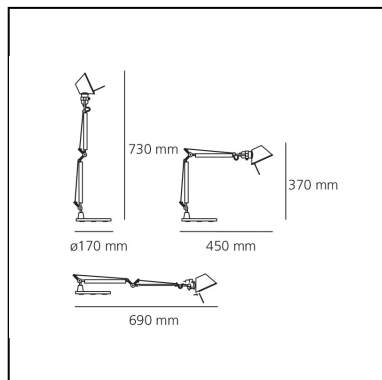

Tolomeo Micro Table - Black - Body Lamp + Base

Michele De Lucchi
Giancarlo Fassina

IP20   **EAC** 

LUMINAIRE

- Watt: **5W**
- Tension: **220V-240V**
- Flux Lumineux (lm): **267lm**
- Efficiency: **57%**
- Efficacy: **53.33lm/W**
- CRI: **80**

Remarques

Interchangeable support: table base, clamp, desk fixed support and twin support that allows two independent lamp units to be fitted. Possibility to mount LED source on E14 Socket

DESCRIPTION

Structure à bras articulé en aluminium poli, diffuseur, orientable dans toutes les directions, en aluminium anodisé, rotules et supports en aluminium brillant. Système d'équilibrage à ressorts. Accessoire interchangeable: base ronde, étau et pivot simple ou double. Emission lumineuse directe orientable. Couleurs: aluminium, aluminium brillant, gris, noir, blanc, rouge, vert, turquoise, orange, bronze et jaune. Proposé en source halogène ou LED (finition alu uniquement). La source LED est incluse.

CARACTÉRISTIQUES

- Code Produit : **A011830**
- Couleur: **Noir**
- Installation: **Table**
- Matériaux: **Aluminium, steel**
- Séries: **Design Collection**
- dessiné par: **Michele De Lucchi, Giancarlo Fassina**

DIMENSIONS

- Longueur : **450 mm**
- Hauteur: **370 mm**
- Diamètre de la base: **170 mm**
- Hauteur max. extension: **730 mm**
- Longueur max. extension: **690 mm**

SOURCES NON FOURNIES

- Catégorie: **LED RETROFIT**
- Nombre: **1**
- Watt: **4W**
- Culot: **E14**