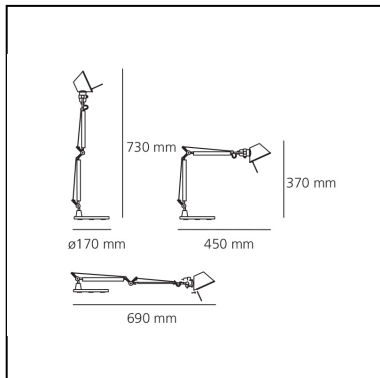

LUMINAIRE

- Watt: **5W**
- Tension: **220V-240V**
- Flux Lumineux (lm): **267lm**
- Efficiency: **57%**
- Efficacy: **53.33lm/W**
- CRI: **80**

Remarques

Interchangeable support: table base, clamp, desk fixed support and twin support that allows two independent lamp units to be fitted. Possibility to mount LED source on E14 Socket

DESCRIPTION

Structure à bras articulé en aluminium poli, diffuseur, orientable dans toutes les directions, en aluminium anodisé, rotules et supports en aluminium brillant. Système d'équilibrage à ressorts. Emission lumineuse directe orientable. La source LED est incluse.

CARACTÉRISTIQUES

- Code Produit : **0011860A**
- Couleur: **Gold**
- Installation: **Table**
- Matériaux: **Aluminium, steel**
- Séries: **Design Collection**
- dessiné par: **Michele De Lucchi, Giancarlo Fassina**

DIMENSIONS

- Longueur : **450 mm**
- Hauteur: **370 mm**
- Diamètre de la base: **170 mm**
- Hauteur max. extension: **730 mm**
- Longueur max. extension: **690 mm**
- Résistance à l'impact: **N/D**
- Test au fil incandescent: **N/D°**

SOURCES NON FOURNIES

- Catégorie: **LED RETROFIT**
- Nombre: **1**
- Watt: **4W**
- Culot: **E14**