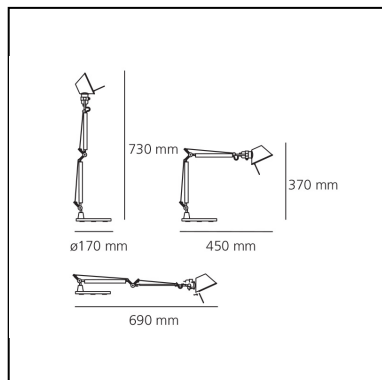

Tolomeo Micro Table - Glossy white - Body Lamp + Base

Michele De Lucchi
Giancarlo Fassina

IP20   **EAC** 

LUMINAIRE

- Watt: **5W**
- Tension: **220V-240V**
- Flux Lumineux (lm): **267lm**
- Efficiency: **57%**
- Efficacy: **53.33lm/W**
- CRI: **80**

Remarques

Interchangeable support: table base, clamp, desk fixed support and twin support that allows two independent lamp units to be fitted. Possibility to mount LED source on E14 Socket

DESCRIPTION

Structure à bras articulé en aluminium poli, diffuseur, orientable dans toutes les directions, en aluminium anodisé, rotules et supports en aluminium brillant. Système d'équilibrage à ressorts. Accessoire interchangeable: base ronde, étau et pivot simple ou double. Emission lumineuse directe orientable. Couleurs: aluminium, aluminium brillant, gris, noir, blanc, rouge, vert, turquoise, orange, bronze et jaune. Proposé en source halogène ou LED (finition alu uniquement). La source LED est incluse.

CARACTÉRISTIQUES

- Code Produit : **0011820A**
- Couleur: **Glossy white**
- Installation: **Table**
- Matériaux: **Aluminium, steel**
- Séries: **Design Collection**
- dessiné par: **Michele De Lucchi, Giancarlo Fassina**

DIMENSIONS

- Longueur : **450 mm**
- Hauteur: **370 mm**
- Diamètre de la base: **170 mm**
- Hauteur max. extension: **730 mm**
- Longueur max. extension: **690 mm**

SOURCES NON FOURNIES

- Catégorie: **LED RETROFIT**
- Nombre: **1**
- Watt: **4W**
- Culot: **E14**