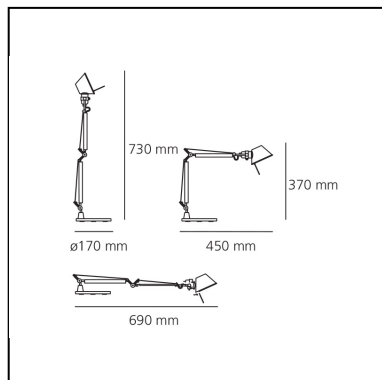

LUMINAIRE

- Watt: **5W**
- Tension: **220V-240V**
- Flux Lumineux (lm): **267lm**
- Efficiency: **57%**
- Efficacy: **53.33lm/W**
- CRI: **80**

Remarques

Interchangeable support: table base, clamp, desk fixed support and twin support that allows two independent lamp units to be fitted. Possibility to mount LED source on E14 Socket

DESCRIPTION

Structure à bras articulé en aluminium poli, diffuseur, orientable dans toutes les directions, en aluminium anodisé, rotules et supports en aluminium brillant. Système d'équilibrage à ressorts. Accessoire interchangeable: base ronde, étau et pivot simple ou double. Emission lumineuse directe orientable. Couleurs: aluminium, aluminium brillant, gris, noir, blanc, rouge, vert, turquoise, orange, bronze et jaune. Proposé en source halogène ou LED (finition alu uniquement). La source LED est incluse.

CARACTÉRISTIQUES

- Code Produit : **A001300**
- Couleur: **Polished aluminium**
- Installation: **Table**
- Matériaux: **Aluminium, steel**
- Séries: **Design Collection**
- dessiné par: **Michele De Lucchi, Giancarlo Fassina**

DIMENSIONS

- Longueur : **450 mm**
- Hauteur: **370 mm**
- Diamètre de la base: **170 mm**
- Hauteur max. extension: **730 mm**
- Longueur max. extension: **690 mm**

SOURCES NON FOURNIES

- Catégorie: **LED RETROFIT**
- Nombre: **1**
- Watt: **4W**
- Culot: **E14**