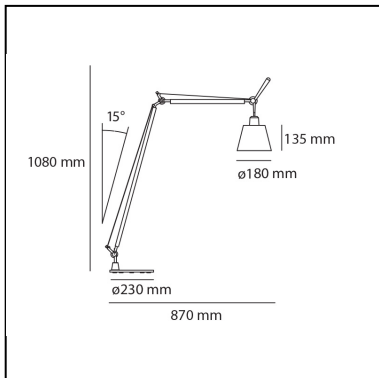

Tolomeo Basculante Reading Floor - Body Lamp with Satin diffuser 180

Michele De Lucchi
Giancarlo Fassina

DESCRIPTION

Tolomeo Basculante lettura - diffusore raso 180

IP20    

CARACTÉRISTIQUES

- Code Produit : **A014610**
- Couleur: **Gris**
- Installation: **Lampadaire**
- Matériaux: **Aluminium, silk satin fabric, steel**
- Séries: **Design Collection**
- dessiné par: **Michele De Lucchi, Giancarlo Fassina**

DIMENSIONS

- Hauteur: **1080 mm**
- Diamètre: **180 mm**
- Longueur max. extension: **870 mm**
- Résistance à l'impact: **N/D**
- Test au fil incandescent: **N/D°**

SOURCES NON FOURNIES

- Catégorie: **LED RETROFIT**
- Nombre: **1**
- Watt: **8W**
- Culot: **E27**

LUMINAIRE

- Watt: **7,5W**
- Tension: **220V-240V**
- Flux Lumineux (lm): **816lm**
- Efficiency: **77%**
- Efficacy: **116.58lm/W**
- CRI: **80**

Remarques

System of spring balancing. The diffuser normally used, remains vertical regardless of the angle of the arm. Possibility to mount LED source on E27 Socket. Complete lamp consists of body lamp + accessories