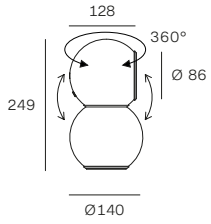

1. Gravitino 541

Magnetic connection between spheres