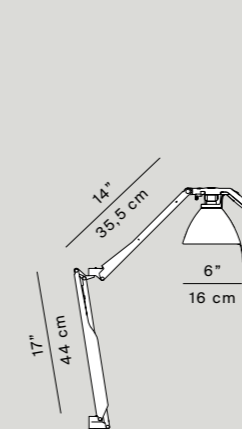

D33N

Fortebraccio

D3N.100
table/wall
on/off switch

D3Nt.100
floor
on/off switch

D3N.100