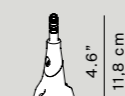

D33N/4
clamp