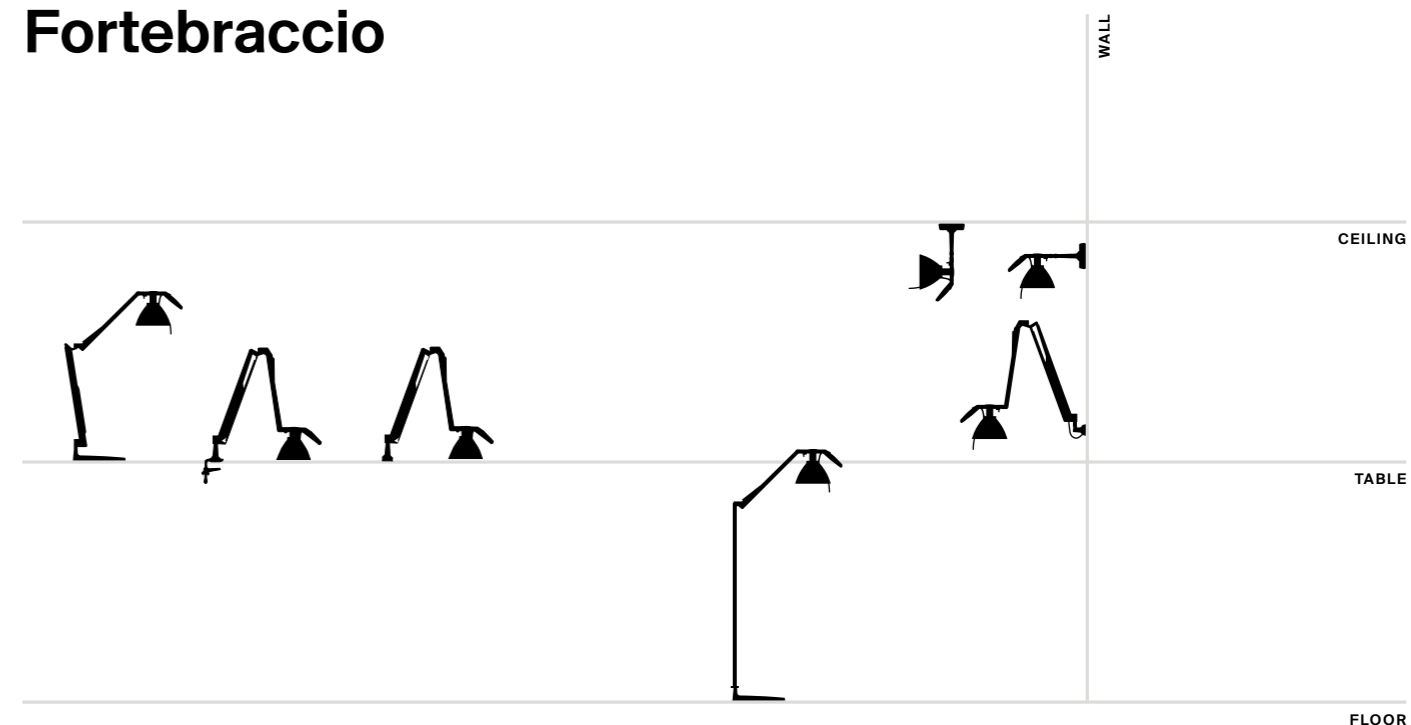

Fortebraccio

Alberto Meda and Paolo Rizzatto, 1998

EN Practical and sturdy, Fortebraccio is the work lamp par excellence. Thanks to its innovative central joint, the lower and upper arms can rotate independently, allowing the lamp to assume the widest range of even extreme positions. The ergonomic grip at the top of the diffuser guides the smooth directional adjustment and contains the dimmer or switch. Equipped with a universal attachment, Fortebraccio can be installed anywhere.

IT Pratica e robusta, Fortebraccio è la lampada da lavoro per eccellenza. Grazie all'innovativo snodo centrale, il braccio inferiore e quello superiore sono in grado di ruotare in totale autonomia, consentendo all'apparecchio di assumere le posizioni più diverse ed estreme. L'impugnatura ergonomica, posta sulla sommità del diffusore, ne guida il fluido orientamento e integra al suo interno il dimmer o l'interruttore, agevolando i comandi. Dotata di attacco universale, Fortebraccio si installa ovunque.

FR Pratique et robuste, Fortebraccio est la lampe de travail par excellence. Grâce à son articulation centrale innovante, le bras inférieur et le bras supérieur sont en mesure de pivoter en toute autonomie, permettant ainsi à l'appareil d'adopter les positions les plus variées et extrêmes. La poignée ergonomique, située sur le sommet du diffuseur, guide son orientation fluide et intègre à l'intérieur le gradateur ou l'interrupteur, facilitant ainsi les commandes. Équipée d'une fixation universelle, Fortebraccio s'installe partout.