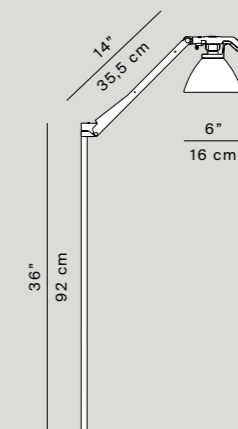

D33N

Fortebraccio

D3N.100
table/wall
on/off switch

D3Nt.100
floor
on/off switch

D3N.100

D3Nt.100

D33Nsp.60
on/off switch
weight 0,65 Kg

D3Nsp.100
on/off switch
weight 0,70 Kg