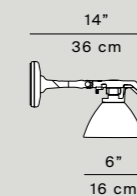

D33N

Fortebraccio

D3N.100
table/wall
on/off switch

D3Nt.100
floor
on/off switch

D3N.100

D3Nt.100

D33Nsp.60
on/off switch
weight 0,65 Kg

D3Nsp.100
on/off switch
weight 0,70 Kg

D33Nsp.60

D3Nsp.100

Accessories

D33N /1
table base

D33N/3
fixing pin

D33N/4
clamp

D33N/5
desk joint

Light source

D33N100 / D33Nt100

LED filament E27
70W HSGSA E27

D33Nsp60

LED E14
28W spot R50 E14
42W HSGSA E14

D33sp100

LED filament E27
70W HSGSA E27

Materials

Injection-molded polycarbonate grip handle, sheared and formed steel arms, die-cast metal joints

Structure finishes

☐ Glossy white
☒ Black soft-touch
☐ Alu