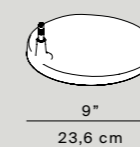

Accessories

D33N /1
table base

D33N/3
fixing pin