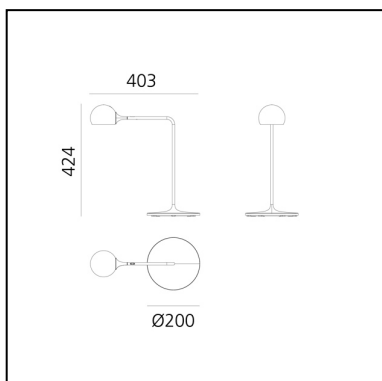

IXA - Table - Yellow

Foster + Partners Industrial Design

IP20  Dimmable: 

LUMINAIRE

- Watt: **9W**
- Flux Lumineux (lm): **465lm**
- CCT: **3000K**
- Efficiency: **56%**
- Efficacy: **51.69lm/W**
- CRI: **90**

Il s'agit d'un principe intelligent et progressif qui permet à la famille Ixa de s'enrichir de nouvelles versions.

Une tête plus grande est associée à deux nouvelles structures - murales et de plafond - réglées pour équilibrer le poids et éclairer l'espace afin de répondre aux différents besoins d'éclairage.

CARACTÉRISTIQUES

- Code Produit : **1110040A**
- Couleur: **Yellow**
- Installation: **Table**
- Séries: **Design Collection, Novelties**
- dessiné par: **Foster + Partners Industrial Design**

DIMENSIONS

- Longueur : **403 mm**
- Hauteur: **424 mm**
- Diamètre de la base: **200 mm**