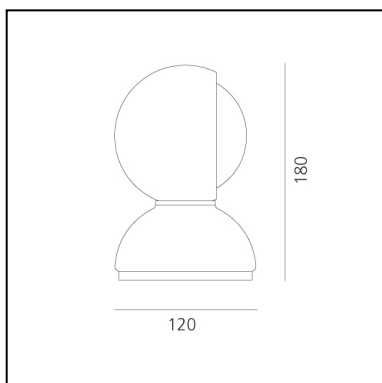

Eclisse PVD Gold

Vico Magistretti

IP20   EAC  

LUMINAIRE

- Watt: **5W**
- Tension: **220V-240V**
- Flux Lumineux (lm): **170lm**

DESCRIPTION

Eclisse est un équilibre entre forme et fonction, design et utilité. Fruit de la juxtaposition de trois calottes semi-sphériques dont deux forment la coque extérieure et une roue à l'intérieur «éclipsant» la source. Eclisse peut également être installée au mur.

Matériaux

Base et bague de rotation en technopolymère, corps en acier, anneau en aluminium.

CARACTÉRISTIQUES

- Code Produit : **0028150A**
- Couleur: **Gold**
- Installation: **AppliqueTable**
- Matériaux: **steel, technopolymer**
- Séries: **Design Collection, Modern Classic**
- Environnement: **Indoor**
- Type de projet: **Résidentiels**
- Emission: **Diffuse & directe**
- dessiné par: **Vico Magistretti**

DIMENSIONS

- Hauteur: **180 mm**
- Diamètre: **120 mm**
- Diamètre de la base: **120 mm**
- Résistance à l'impact: **N/D**
- Test au fil incandescent: **850°**

SOURCES NON FOURNIES

- Catégorie: **LED RETROFIT**
- Nombre: **1**
- Watt: **5W**
- Culot: **E14**