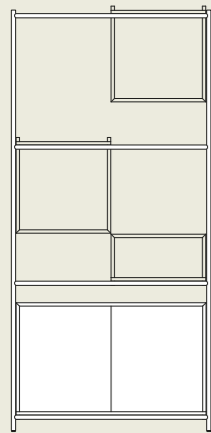

Connector
2+2

Connector
2+1

Connector
1+1

Cross bar connector

Planter module
238x224x385

Small module
238x450x385

Medium module
455x450x385
- open
- with back
- with door

Large module
555x676x385
- open
- with back

V001

1x frame low
2x Small module
2x medium module

V002

1x frame low
2x medium module WB
3x planter

V003

1x frame mid
1x large module WB
1x medium module
1x small module

V004

1x frame mid
2x medium module WD
2x medium module WB

V010

1x frame low
1x frame mid
1x XL module
1x large box module
1x medium module
1x small module
1x planter

V011

1x frame high
1x large module
4x medium module

V012

3x frame high + gable
2x XL module
4x medium module WD
5x medium module
5x small module

V005

1x frame high
1x XL module
2x medium module
1x small module

V006

2x frame mid + gable
2x XL module
3x medium module
1x small module

V007

3x frame low + gable
1x XL module
1x large module WB
2x medium module WB