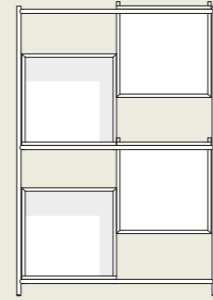

Connector
2+2

Connector
2+1

Connector
1+1

Cross bar connector

Planter module
238x224x385

Small module
238x450x385

Medium module
455x450x385
- open
- with back
- with door

Large module
555x676x385
- open
- with back

V001

1x frame low
2x Small module
2x medium module

V002

1x frame low
2x medium module WB
3x planter

V003

1x frame mid
1x large module WB
1x medium module
1x small module

V004

1x frame mid
2x medium module WD
2x medium module WB

V010

1x frame low
1x frame mid
1x XL module
1x large box module
1x medium module
1x small module
1x planter

V011

1x frame high
1x large module
4x medium module

V012

3x frame high + gable
2x XL module
4x medium module WD
5x medium module
5x small module

V005

1x frame high
1x XL module
2x medium module
1x small module

V006

2x frame mid + gable
2x XL module
3x medium module
1x small module

V007

3x frame low + gable
1x XL module
1x large module WB
2x medium module WB