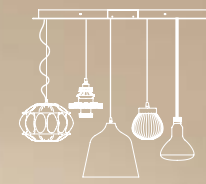

CLUSTER

design edmondo testaguzza & matteo ugolini

COMPOSIZIONE Ø70
design
edmondo testaguzza
matteo ugolini

SE070BB INT

COMPOSIZIONE 90

design
edmondo testaguzza
matteo ugolini

SE090DB INT

COMPOSIZIONE Ø50

design
edmondo testaguzza
matteo ugolini

SE050 NT INT