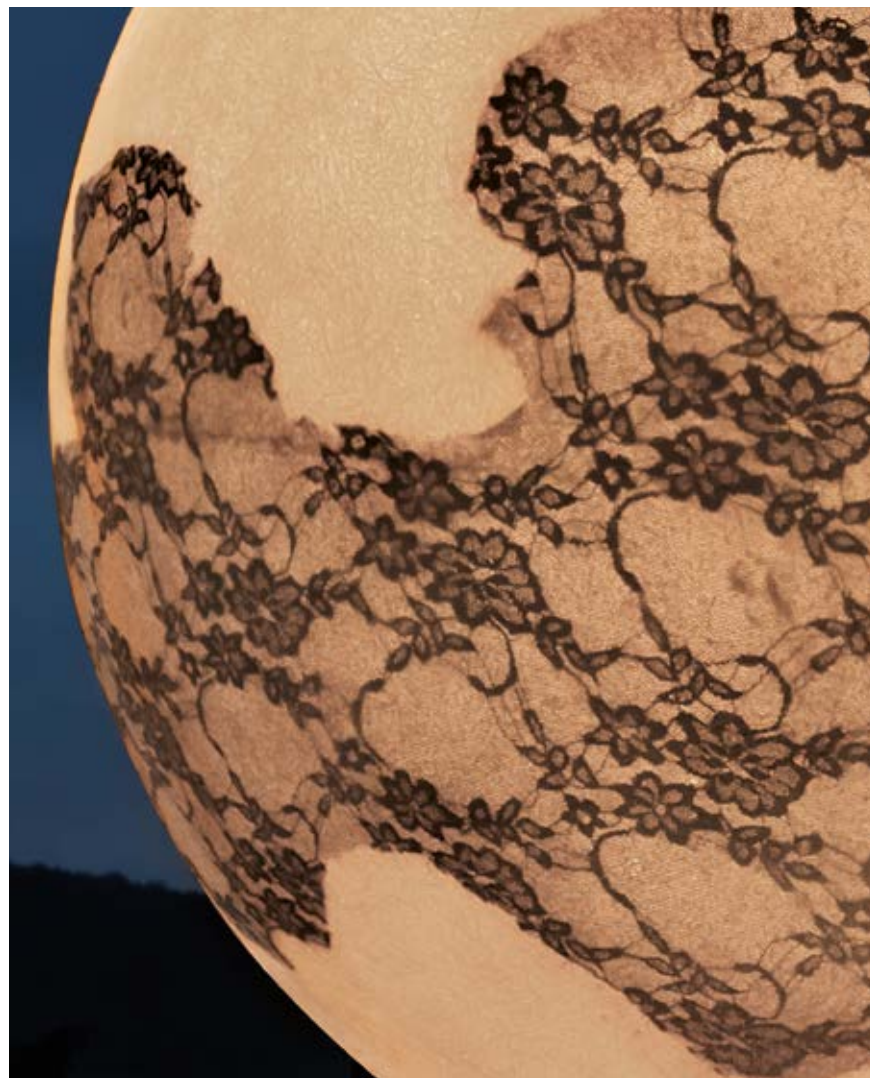

ULULÌ ULULÀ

design matteo ugolini

Vi regaliamo la Luna: ispiratrice di arte, progetti e sogni...

We give you the Moon: inspiring art, projects and dreams...

Struttura in vetroresina con inserti in pizzo.
Structure in fiberglass with lace inserts.

SE648PB (ULULÌ)
sospensione / pendant
cm ø 45
1 x max 70W E27

SE649GB (ULULÀ)
sospensione / pendant
cm ø 75
1 x max 105W E27

Versioni disponibili: SOSPENSIONE / PIANTANA TERRA / OUTDOOR
Available versions: PENDANT / FLOOR LAMP / OUTDOOR