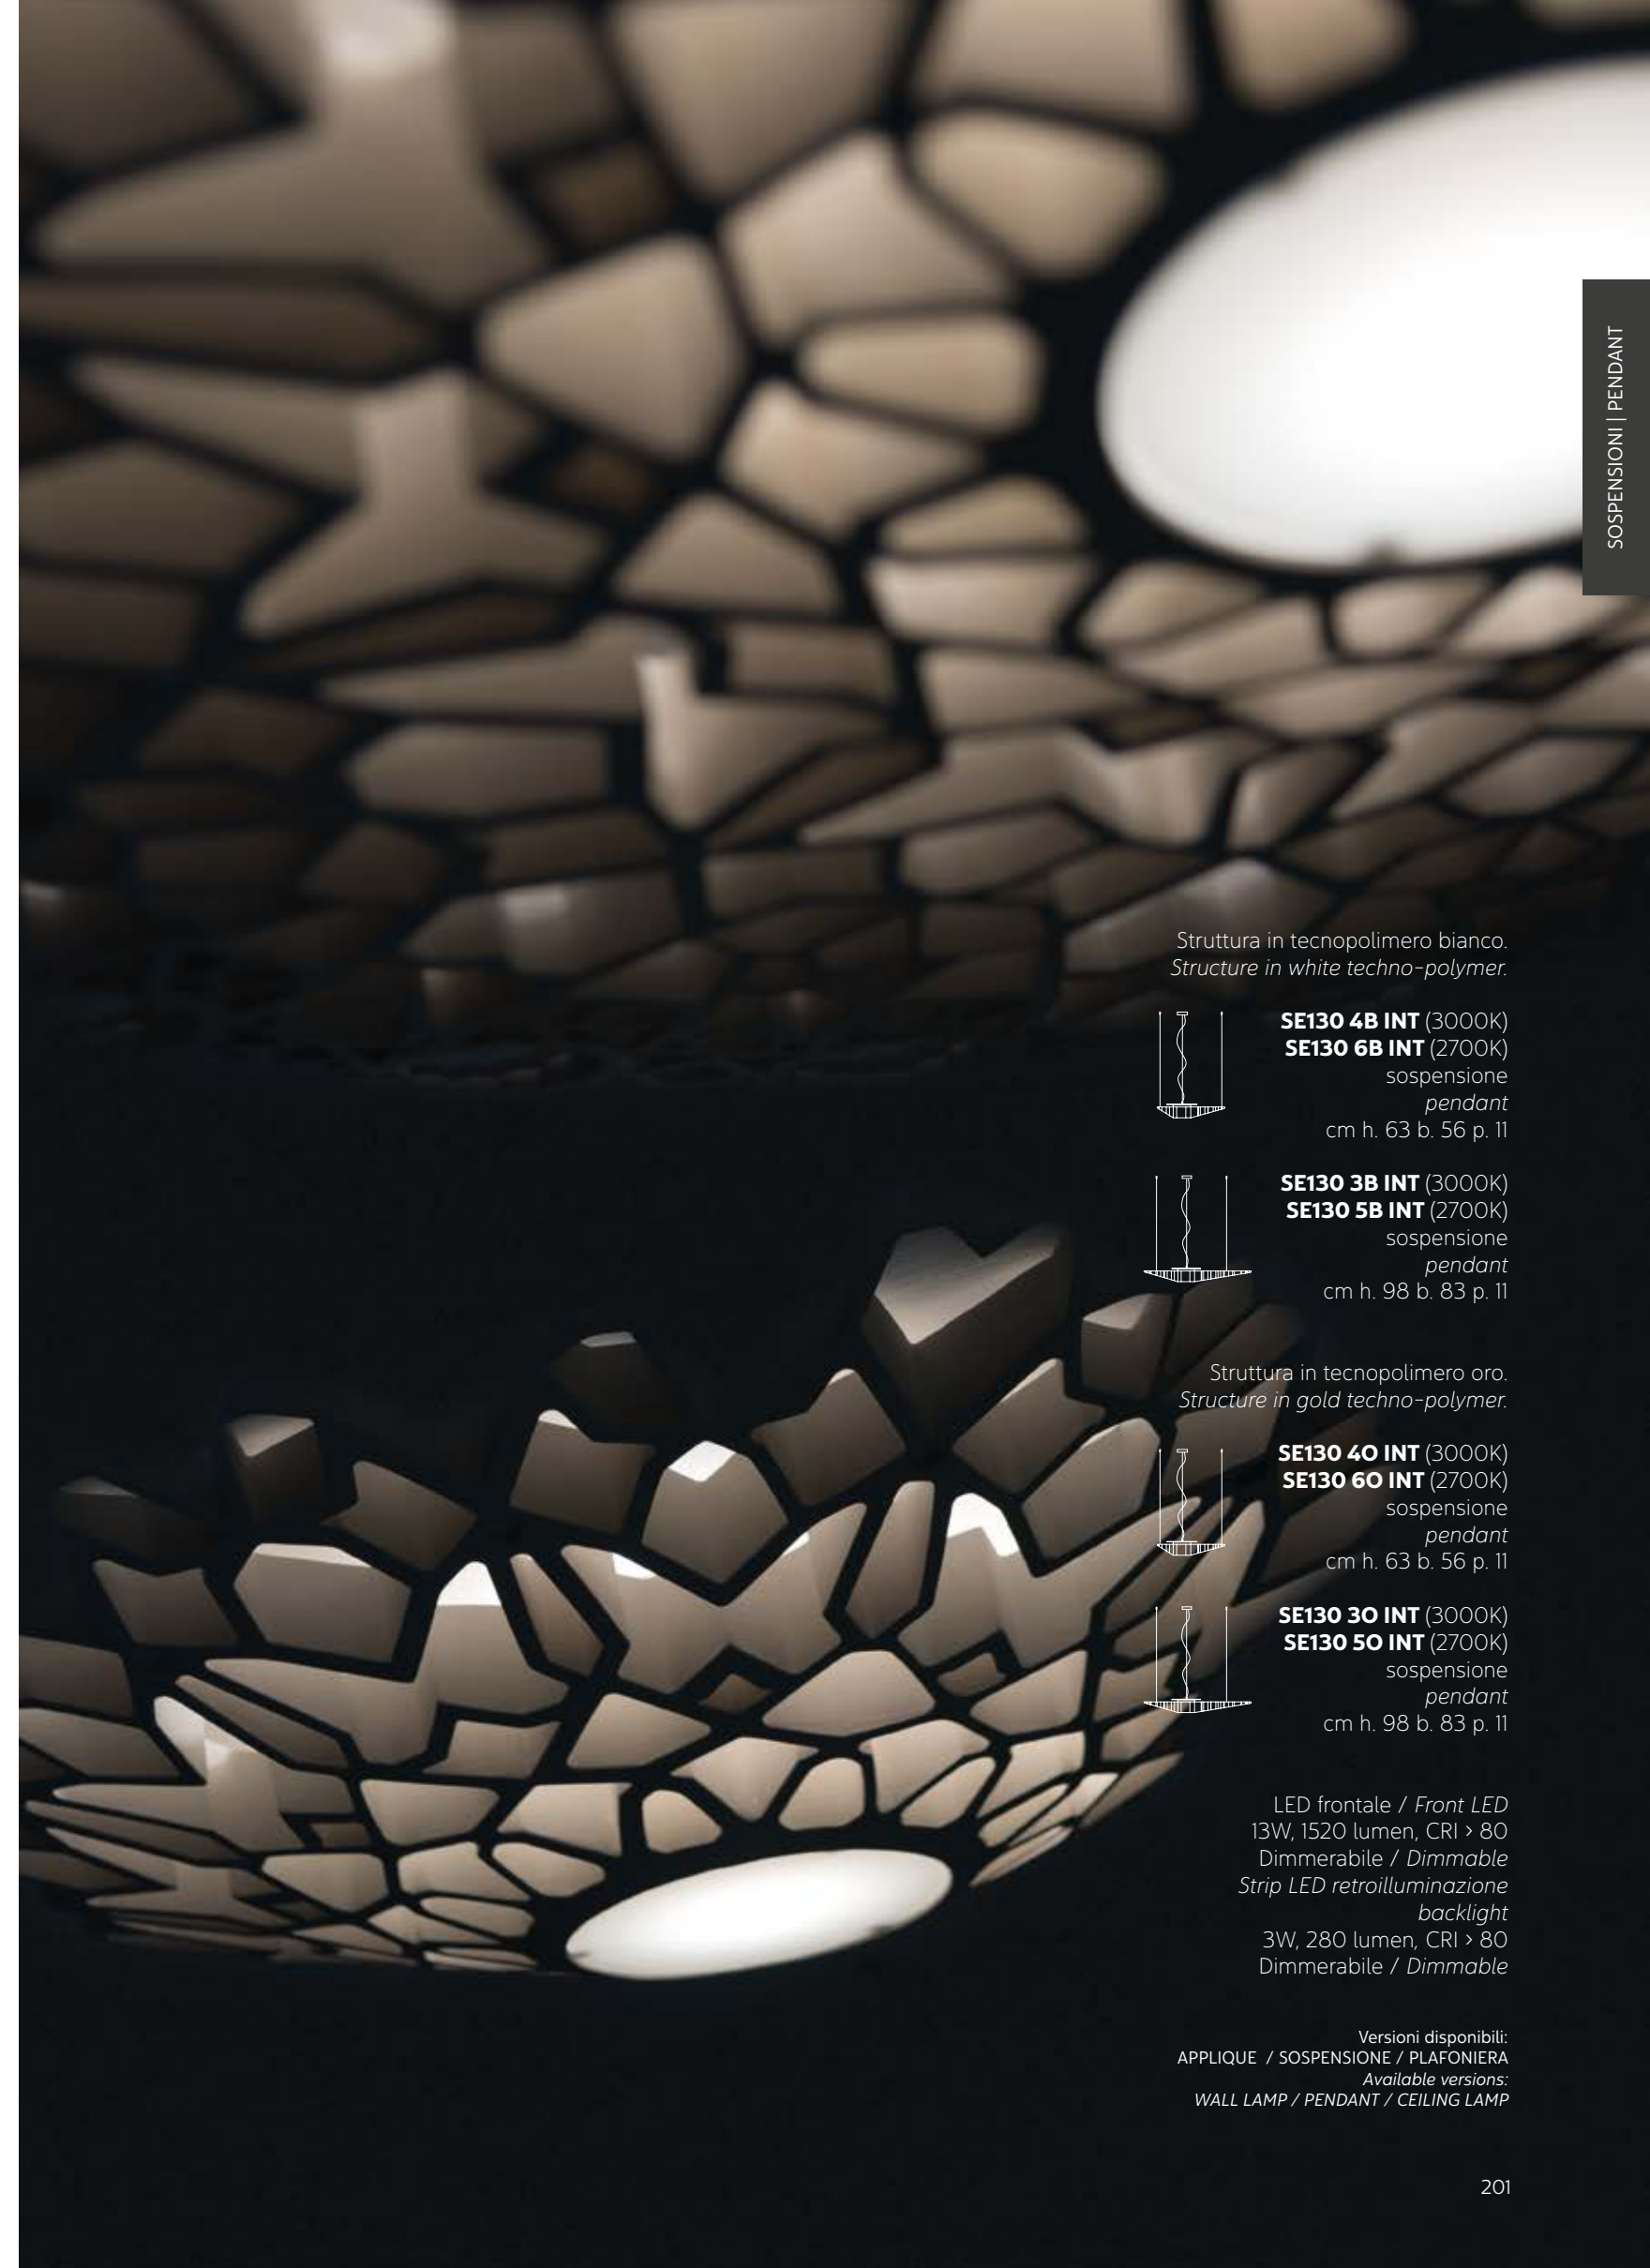

NOTREDAME

design luca de bona & dario de meo

Struttura in tecnopolimero bianco.
Structure in white techno-polymer.

SE130 4B INT (3000K)
SE130 6B INT (2700K)
sospensione
pendant
cm h. 63 b. 56 p. 11

SE130 3B INT (3000K)
SE130 5B INT (2700K)
sospensione
pendant
cm h. 98 b. 83 p. 11

Struttura in tecnopolimero oro.
Structure in gold techno-polymer.

SE130 4O INT (3000K)
SE130 6O INT (2700K)
sospensione
pendant
cm h. 63 b. 56 p. 11

SE130 3O INT (3000K)
SE130 5O INT (2700K)
sospensione
pendant
cm h. 98 b. 83 p. 11