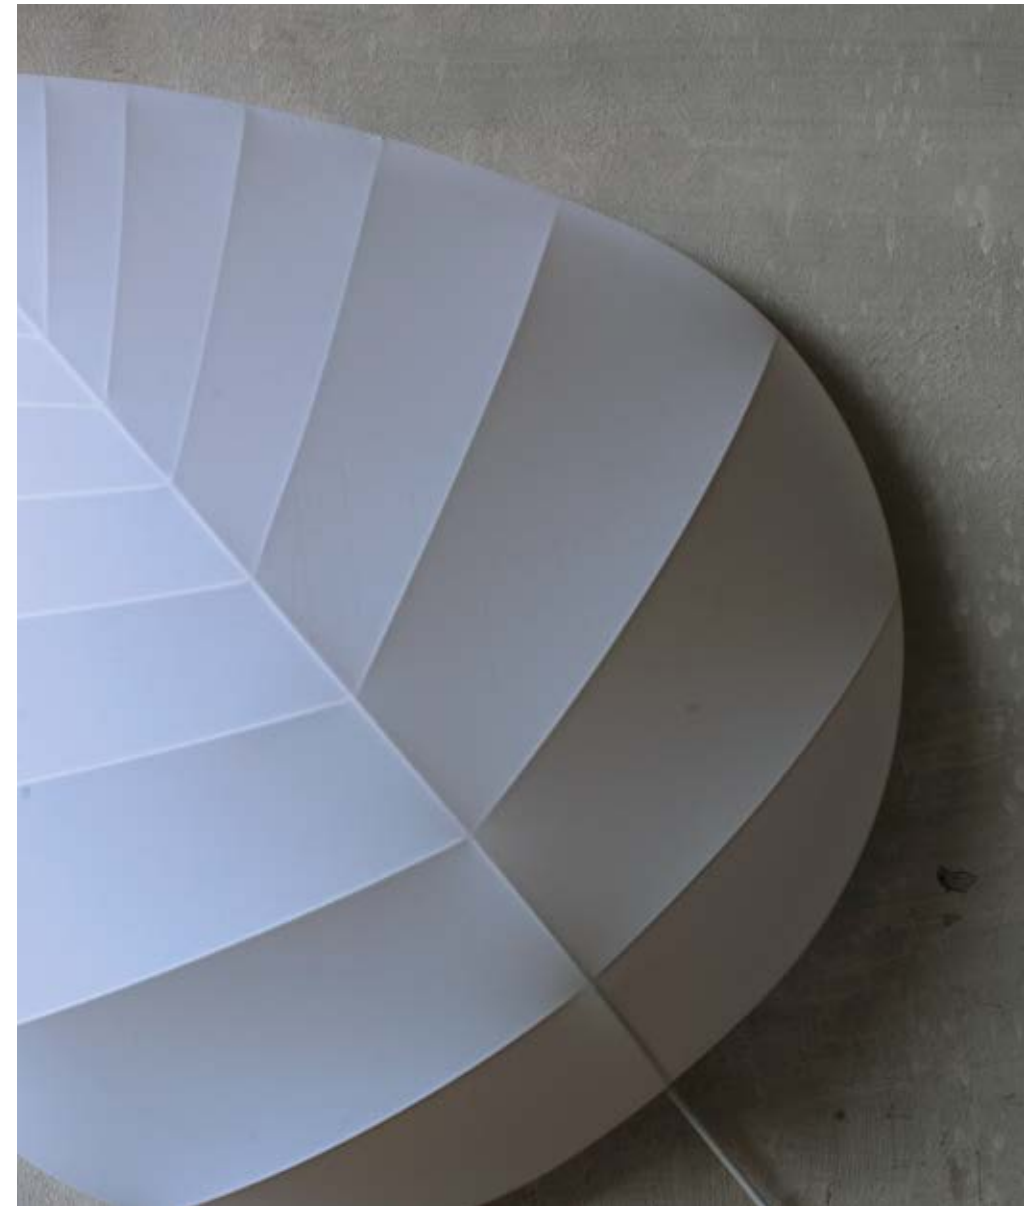

EDEN COLLECTION

design matteo ugolini

Struttura in ferro con diffusore in lycra bianco.
Iron structure with shade in white synthetic fiber (lycra).

 **AP103 3B INT "EVA"**
applique / plafoniera
wall lamp / ceiling lamp
cm h 46,5 b 30 p 16
1 x max 46W E27

 **AP103 2B INT "ADAMO"**
applique / plafoniera
wall lamp / ceiling lamp
cm h 72 b 38 p 19
2 x max 46W E27

 **AP103 1B INT "EDEN"**
applique / plafoniera
wall lamp / ceiling lamp
cm h 115 b 82 p 23
3 x max 46W E27