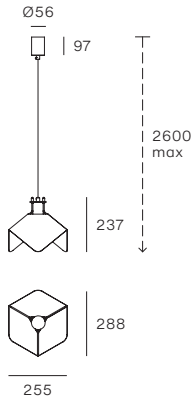

1. Tredro

Included bulb

Classic A Mirror
LED Bulb E27 7W