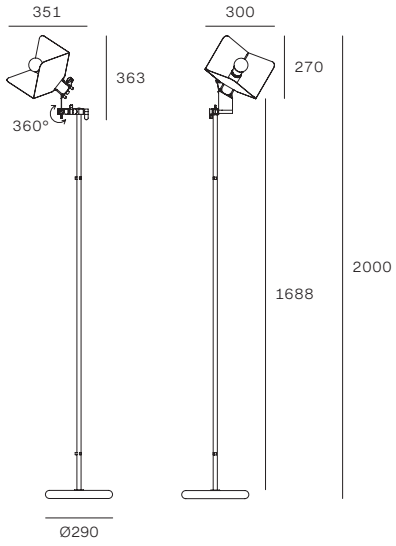

1. Tredro

.....
Included bulb

Classic A Mirror
LED Bulb E27 7W