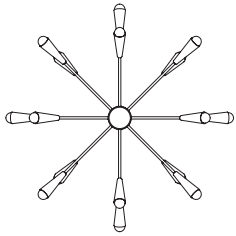

• **Cuerpo, varilla de suspensión y cubierta de cable en latón, elementos finales en metal. Acabados: latón con dorado galvánico/negro, latón con dorado galvánico/marfil, latón con dorado galvánico/multicolor.**

1. Sputnik

\*2 stems included

2100 (with longer stem)\*

662

982

982

.....  
**Included bulbs**

Miniglobo P45  
LED Bulb E14 6W