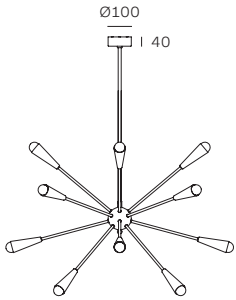

• **Cuerpo, varilla de suspensión y cubierta de cable en latón, elementos finales en metal. Acabados: latón con dorado galvánico/negro, latón con dorado galvánico/marfil, latón con dorado galvánico/multicolor.**

1. Sputnik

\*2 stems included

2100 (with longer stem)\*

662

982

982

.....  
**Included bulbs**

Miniglobo P45  
LED Bulb E14 6W