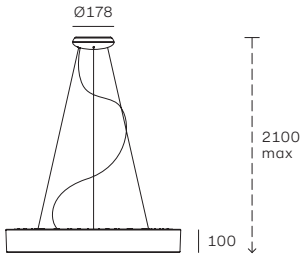

1. Saturn Ø76

Dimming kits

KIT0079
DALI / 1 art / in