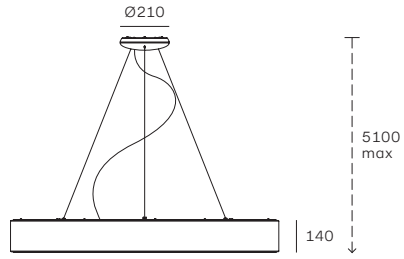

2. Saturn Ø115

Dimming kits

KIT0079
DALI / 1 art / in

MOD	CODE	FINISH	SOURCE	INPUT	DIMMING	CCT (K)	LUMEN	CRI	IP	OPTICS
1	7652	WH	TopLED 33W	220-240V	DALI Push	3000	4229	90	20	Diffused
	7652N	WH	TopLED 33W	220-240V	DALI Push	4000	4410	90	20	Diffused
2	7650	WH	TopLED 98W	220-240V	DALI Push	3000	13961	90	20	Diffused
	7650N	WH	TopLED 98W	220-240V	DALI Push	4000	14566	90	20	Diffused