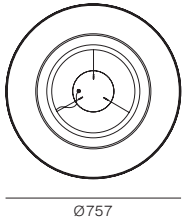

1. Saturn Ø76

Dimming kits

KIT0079
DALI / 1 art / in