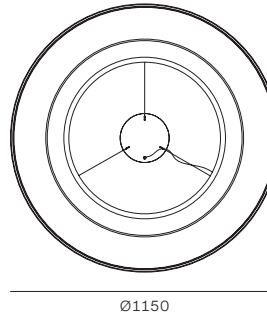

2. Saturn Ø115

Dimming kits

KIT0079
DALI / 1 art / in

MOD	CODE	FINISH	SOURCE	INPUT	DIMMING	CCT (K)	LUMEN	CRI	IP	OPTICS
1	7652	WH	TopLED 33W	220-240V	DALI Push	3000	4229	90	20	Diffused
	7652N	WH	TopLED 33W	220-240V	DALI Push	4000	4410	90	20	Diffused
2	7650	WH	TopLED 98W	220-240V	DALI Push	3000	13961	90	20	Diffused
	7650N	WH	TopLED 98W	220-240V	DALI Push	4000	14566	90	20	Diffused