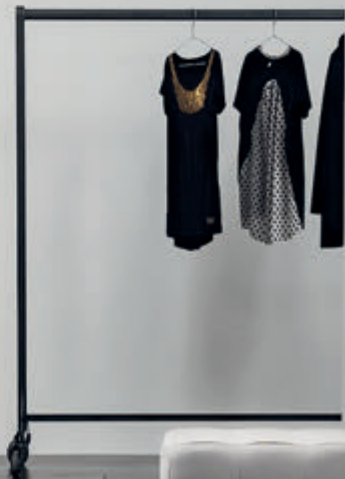


Saturn

Stilnovo

2014

The ceiling-mounted Saturn is a striking luminous ring. The opaline diffuser, available in two diameters, emits uniform and high-performance ambient lighting that makes it ideal for the large spaces of modern architecture. The wall-mounted version, thanks to its “sharp-turning” geometry, is the solution for single compositions or dynamic series. • **Polyethylene diffuser, metal mounting. Finish: white.**

Le plafonnier Saturn est un imposant anneau de lumière. Le diffuseur opalin, disponible en deux diamètres, émet une lumière d'ambiance uniforme et performante qui le rend idéal dans les grands espaces de l'architecture contemporaine. La version murale, grâce à sa géométrie en « anneau », est la solution pour les compositions uniques ou les séries dynamiques. • **Diffuseur en polyéthylène, cadre en métal. Finition : blanc.**

Saturn de techo es un imponente anillo luminoso. El difusor opalino, disponible en dos diámetros, emana una luz ambiental uniforme y de alto rendimiento que lo hace ideal para grandes espacios de arquitectura contemporánea. La versión de pared, gracias a su geometría en horquilla, es la solución para composiciones individuales o en series dinámicas. • **Difusor en polietileno, estructura en metal. Acabado: blanco.**