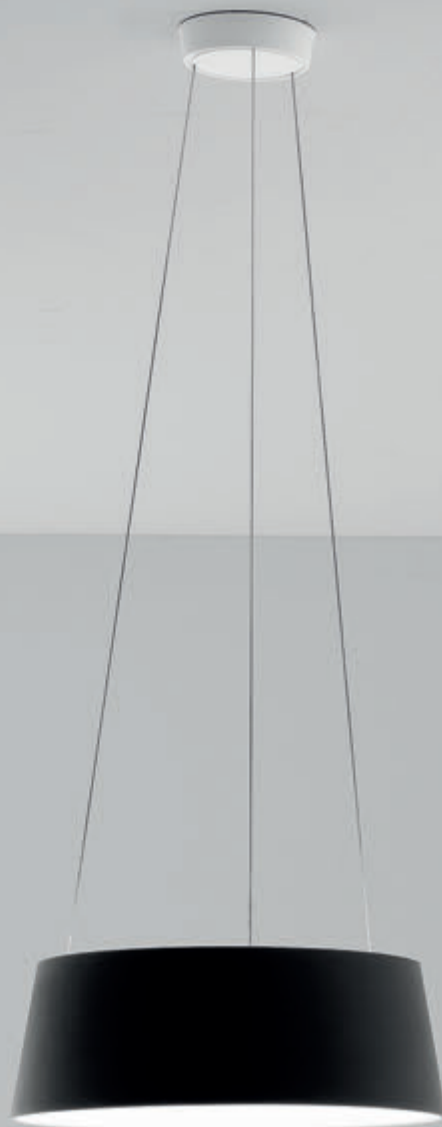

# Oxygen

---

**Pio e Tito Toso**

2016

---

The familiar design of Oxygen stems from the standard lamp shade, proportioned in all of its forms. It houses the OptiLight™ diffuser, which produces soft and uniform illumination, directed downwards and upwards. The Oxygen collection is both vast and versatile thanks to the various dimensions and finishes. • **Polyurethane lampshade, PMMA diffuser, metal wire casing. Finishes: white/white, black/white, yellow/white, light blue/white.**

Le design familier d'Oxygen est déterminé par l'archétype de l'abat-jour, proportionné dans toutes ses formes. Il abrite à l'intérieur le diffuseur OptiLight™, qui développe une lumière douce et uniforme, tant vers le bas que vers le haut. Oxygen est une collection étendue et polyvalente grâce à ses différentes tailles et finitions. • **Abat-jour en polyuréthane, diffuseur en PMMA, pavillon en métal. Finitions : blanc/blanc, noir/blanc, jaune/blanc, bleu/blanc.**

El diseño familiar de Oxygen está determinado por la pantalla arquetípica, proporcionada en todas sus variantes. En su interior alberga el difusor OptiLight™, que desarrolla una luz suave y uniforme, tanto hacia abajo como hacia arriba. Oxygen es una colección extensa y versátil gracias a sus diferentes tamaños y acabados. • **Pantalla en poliuretano, difusor en PMMA, cubierta de cable en metal. Acabados: blanco/blanco, negro/blanco, amarillo/blanco, azul/blanco.**