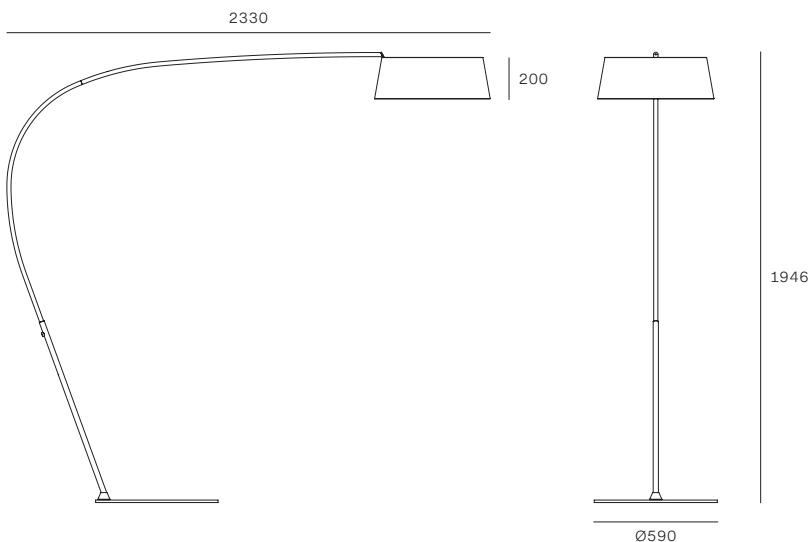

# Oxygen

---

**Pio e Tito Toso**

2016

---

The Oxygen floor lamp comes in two versions with different mounts – a vertical stem and an arched support, to offer the right solution in a range of settings. The shade houses an OptiLight™ diffuser that emits precise and uniform light, both direct and indirect. Oxygen is a vast and versatile collection thanks to the various dimensions and finishes available. • **Polyurethane lampshade, PMMA diffuser, metal rod and base. Finishes: white/white, black/white, yellow/white, light blue/white.**

Le lampadaire Oxygen a deux variantes de support : une tige verticale et une tige arquée, pour différentes solutions d'environnement. L'abat-jour abrite un diffuseur OptiLight™ qui développe une lumière directe et indirecte précise et homogène. Oxygen est une collection large et polyvalente grâce aux différentes tailles et finitions disponibles. • **Abat-jour en polyuréthane, diffuseur en PMMA, tige et base en métal. Finitions : blanc/blanc, noir/blanc, jaune/blanc, bleu/blanc.**

## 1. Oxygen curved rod