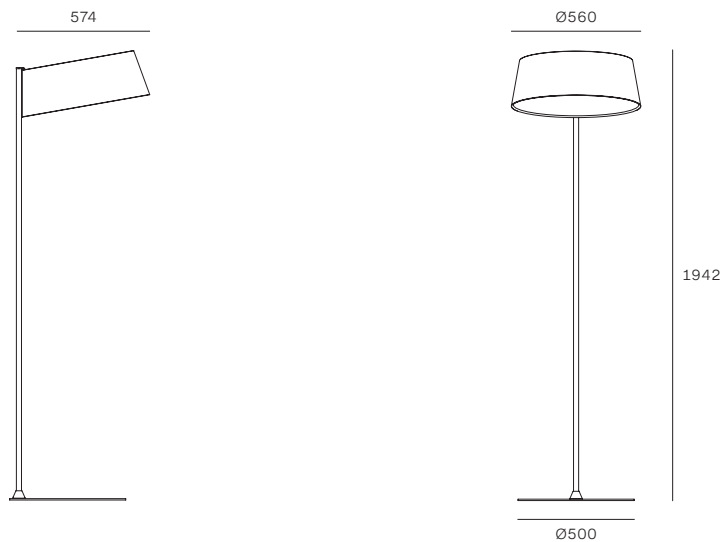

2. Oxygen straight rod

MOD	CODE	FINISH	SOURCE	INPUT	DIMMING	CCT (K)	LUMEN	CRI	IP	OPTICS
1	8101	WH WH	TopLED 36W	220-240V	Push DIM	3000	4042	90	20	Diffused
	8102	BK WH	TopLED 36W	220-240V	Push DIM	3000	4042	90	20	Diffused
	8103	YL WH	TopLED 36W	220-240V	Push DIM	3000	4042	90	20	Diffused
	8104	AZ WH	TopLED 36W	220-240V	Push DIM	3000	4042	90	20	Diffused
2	8097	WH WH	TopLED 36W	220-240V	Push DIM	3000	4042	90	20	Diffused
	8098	BK WH	TopLED 36W	220-240V	Push DIM	3000	4042	90	20	Diffused
	8099	YL WH	TopLED 36W	220-240V	Push DIM	3000	4042	90	20	Diffused
	8100	AZ WH	TopLED 36W	220-240V	Push DIM	3000	4042	90	20	Diffused