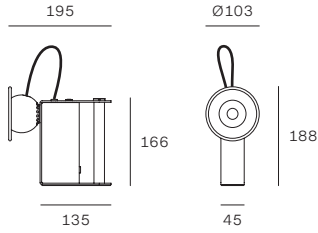

• **Metal body and directable head with magnetic coupling. Finishes: white, black, coffee, green, red.**

Minibox de table est composée d'un corps en métal, d'une poignée confortable et d'un œil lumineux irrévérencieux, qui rappelle l'esthétique des lampes de mineurs.

Le couplage magnétique de la tête vous permet d'orienter la lumière, ce qui la rend adaptée à tout endroit, même le plus inattendu. • **Corps et tête métalliques orientables avec accouplement magnétique. Finitions : blanc, noir, café, vert, rouge.**

Minibox de mesa está compuesta por un cuerpo metálico, un cómodo agarre y un irreverente ojo brillante, que remite a la estética de las lámparas de los mineros. El acoplamiento magnético del cabezal permite orientar la luz, haciéndola adecuada para cualquier lugar, incluso el más in-

• **Cuerpo y cabezal orientable en metal con acoplamiento magnético. Acabados: blanco, negro, café, verde, rojo.**

1. Minibox

Magnetic head-body connection

MOD	CODE	FINISH	SOURCE	INPUT	DIMMING	CCT (K)	LUMEN	CRI	IP	OPTICS
1	9285	WH	PowerLED 10W	220-240V	Push DIM	3000	620	90	20	Flood
	9286	BK	PowerLED 10W	220-240V	Push DIM	3000	620	90	20	Flood
	9287	BG	PowerLED 10W	220-240V	Push DIM	3000	620	90	20	Flood
	9288	GL	PowerLED 10W	220-240V	Push DIM	3000	620	90	20	Flood
	9289	RF	PowerLED 10W	220-240V	Push DIM	3000	620	90	20	Flood