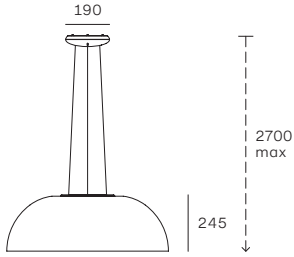

1. Demí Ø70

Dimming kits

- **KIT0079**
  DALI / 1 art / in
- **KIT0080**
  PH-CUT / 1 art / in
- **KIT0026**
  PH-CUT / 1-3 art