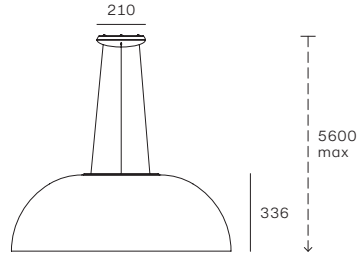

2. Demí Ø95

Dimming kits

- **KIT0079**
  DALI / 1 art / in

MOD	CODE	FINISH	SOURCE	INPUT	DIMMING	CCT (K)	LUMEN	CRI	IP	OPTICS
1	8890	WH TR	TopLED 37W	220-240V	DALI Push	3000	4198	80	20	Diffused
	8892	WH TR	TopLED 33W	220-240V	Phase-cut	3000	3748	80	20	Diffused
2	8891	WH TR	TopLED 55W	220-240V	DALI Push	3000	6219	80	20	Diffused