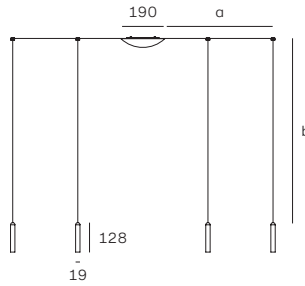

Suspension • 2Nights

1. 2Nights 3 sources

$a + b = 3000$

2. 2Nights 6 sources

$a + b = 3000$

MOD	CODE	FINISH	SOURCE	INPUT	DIMMING	CCT (K)	LUMEN	CRI	IP	OPTICS
1	8640	WH WH	PowerLED 7W	220-240V	No	3000	762	90	20	Flood
	8641	BK BK	PowerLED 7W	220-240V	No	3000	762	90	20	Flood
	8642	WH GP	PowerLED 7W	220-240V	No	3000	762	90	20	Flood
	8643	BK GL	PowerLED 7W	220-240V	No	3000	762	90	20	Flood
2	8644	WH WH	PowerLED 14W	220-240V	No	3000	1524	90	20	Flood
	8645	BK BK	PowerLED 14W	220-240V	No	3000	1524	90	20	Flood
	8646	WH GP	PowerLED 14W	220-240V	No	3000	1524	90	20	Flood
	8647	BK GL	PowerLED 14W	220-240V	No	3000	1524	90	20	Flood