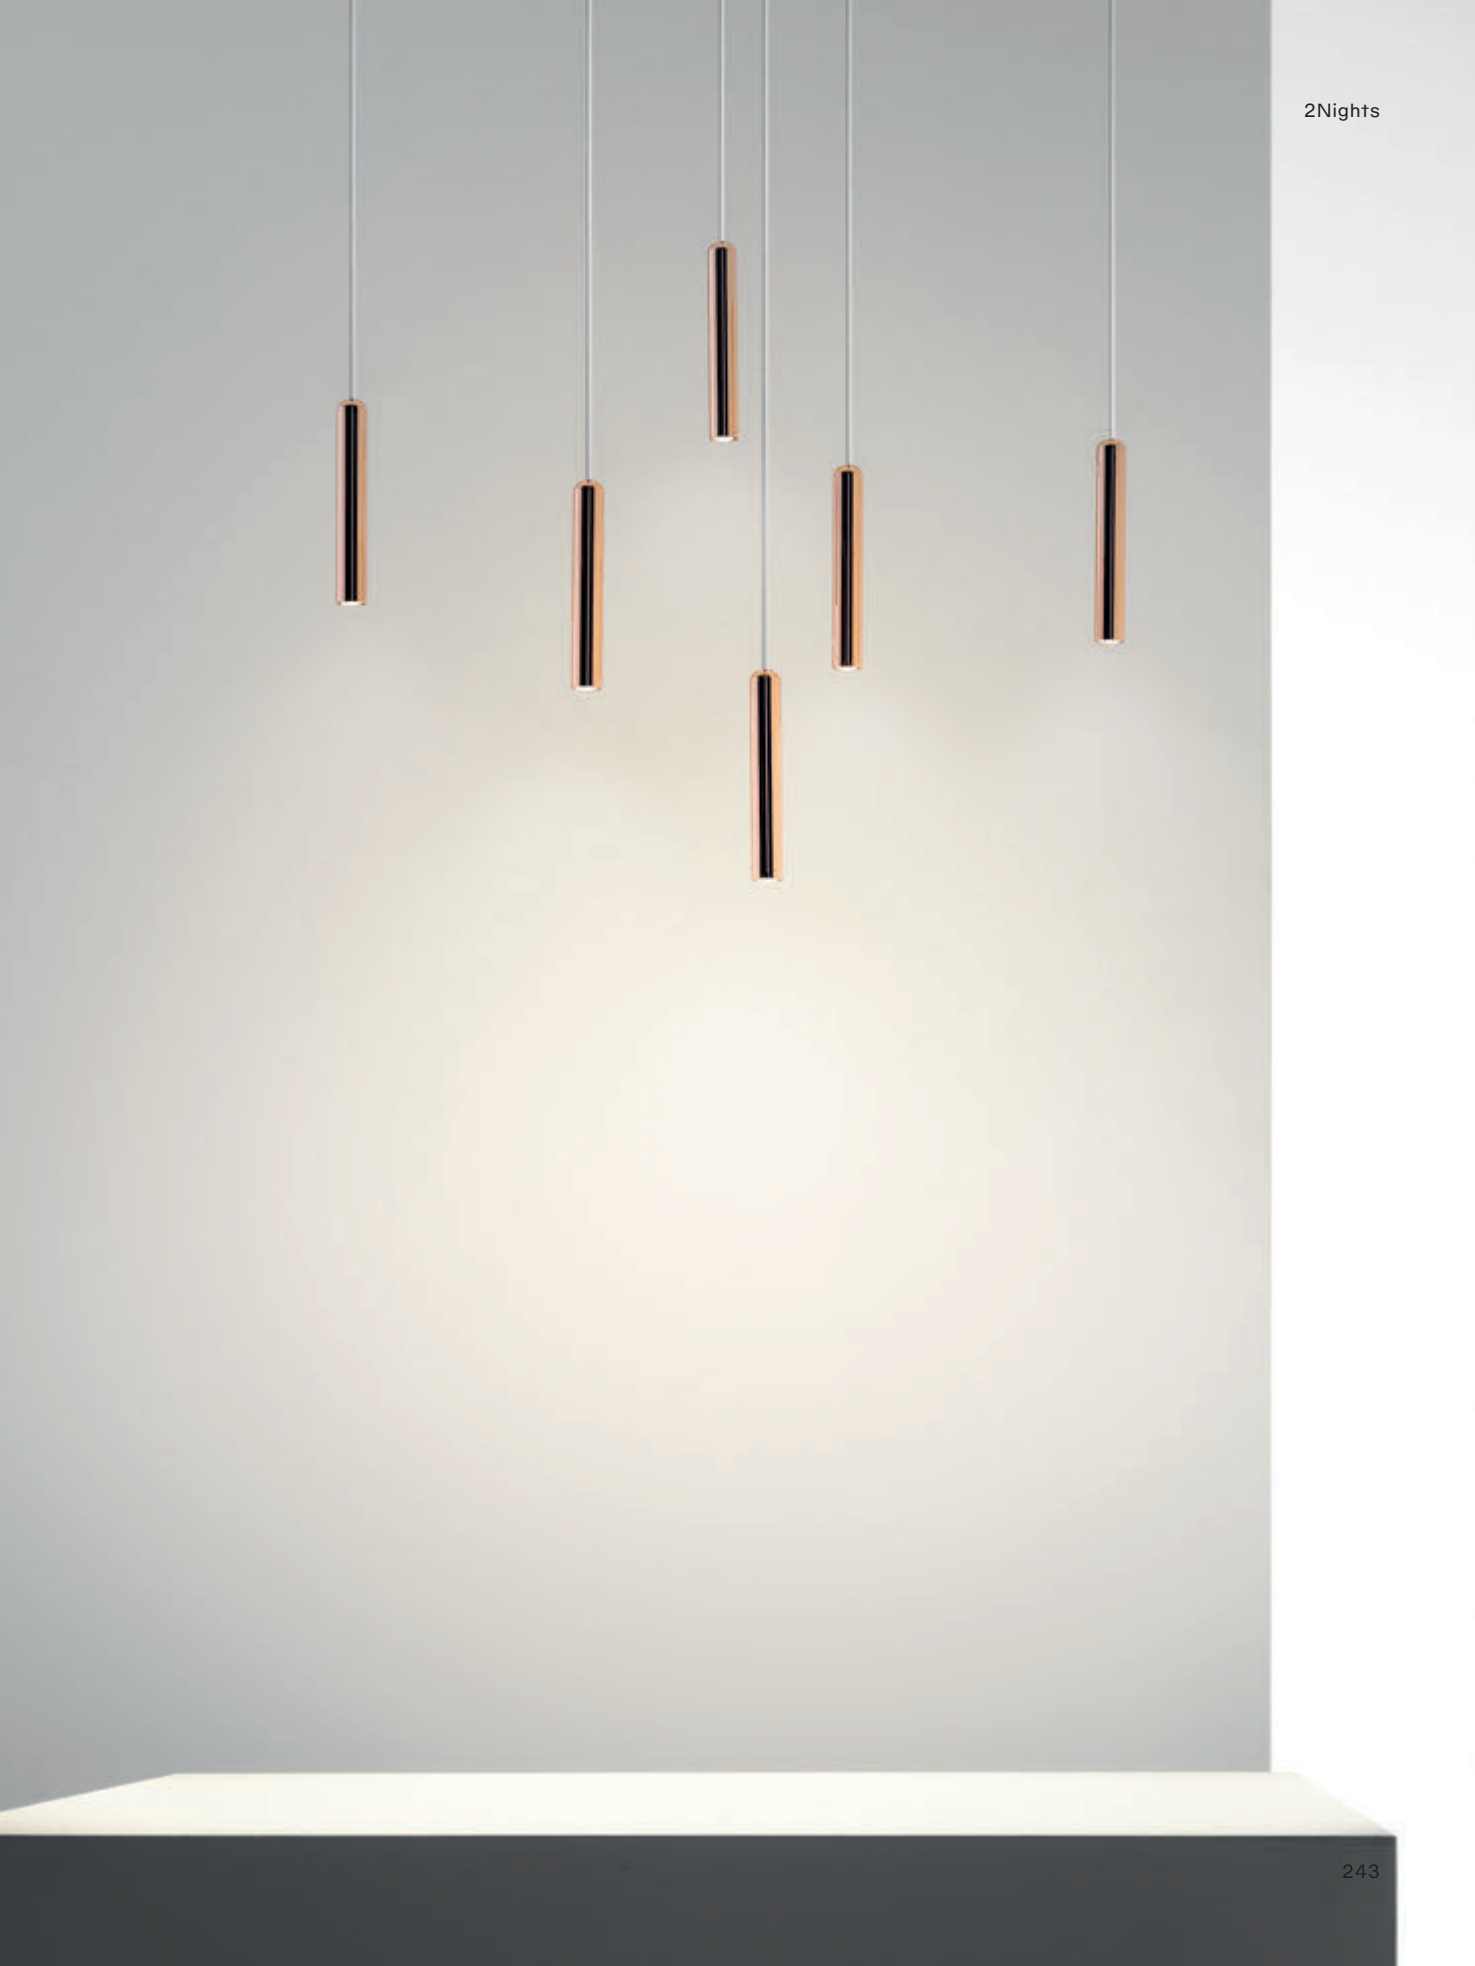


2Nights

Davide Oppizzi

2016

2Nights is an elegantly-designed system. The powerLED technology is housed in aluminium cylinders painted black or white or in precious gold and rose gold finishes. 2Nights gives you the freedom to play, creating elegant compositions thanks to the cables that can be positioned off-centre to arrange the points of light at variable distances and heights. Symmetrical or asymmetrical, all variations are unique and spot on. • **Cylinder in aluminium. Finishes: white, black, white/galvanic rose gold, black/galvanic gold.**

2Nights est un système au design raffiné. La technologie powerLED est logée dans des cylindres en aluminium peints en blanc, noir ou dans les finitions de luxe or et or rose. Avec 2Nights, il est possible de créer des compositions élégantes grâce aux câbles décentrés pour pouvoir disposer les points lumineux à des distances et des hauteurs variables. Symétrique ou asymétrique, chaque variation est unique et précise. • **Cylindre en aluminium, pavillon en métal. Finitions : blanc, noir, blanc/galvanisé or rose, noir/galvanisé or.**

2Nights es un sistema con un diseño refinado. La tecnología powerLED está alojada en cilindros de aluminio pintados en blanco, negro o en los exquisitos acabados oro y oro rosa. Con 2Nights es posible jugar creando elegantes composiciones gracias a los cables descentralizados, permitiendo disponer los puntos de luz a distancias y alturas variables. Simétrica o asimétrica, cada una de sus declinaciones es única y puntual. • **Cilindro de aluminio, cubierta de cable en metal. Acabados: blanco, negro, blanco/galvánico oro rosa, negro/galvánico oro.**