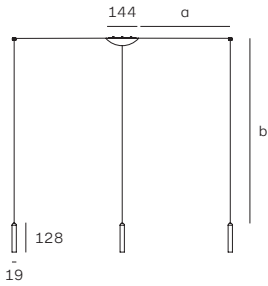

1. 2Nights 3 sources

$a + b = 3000$