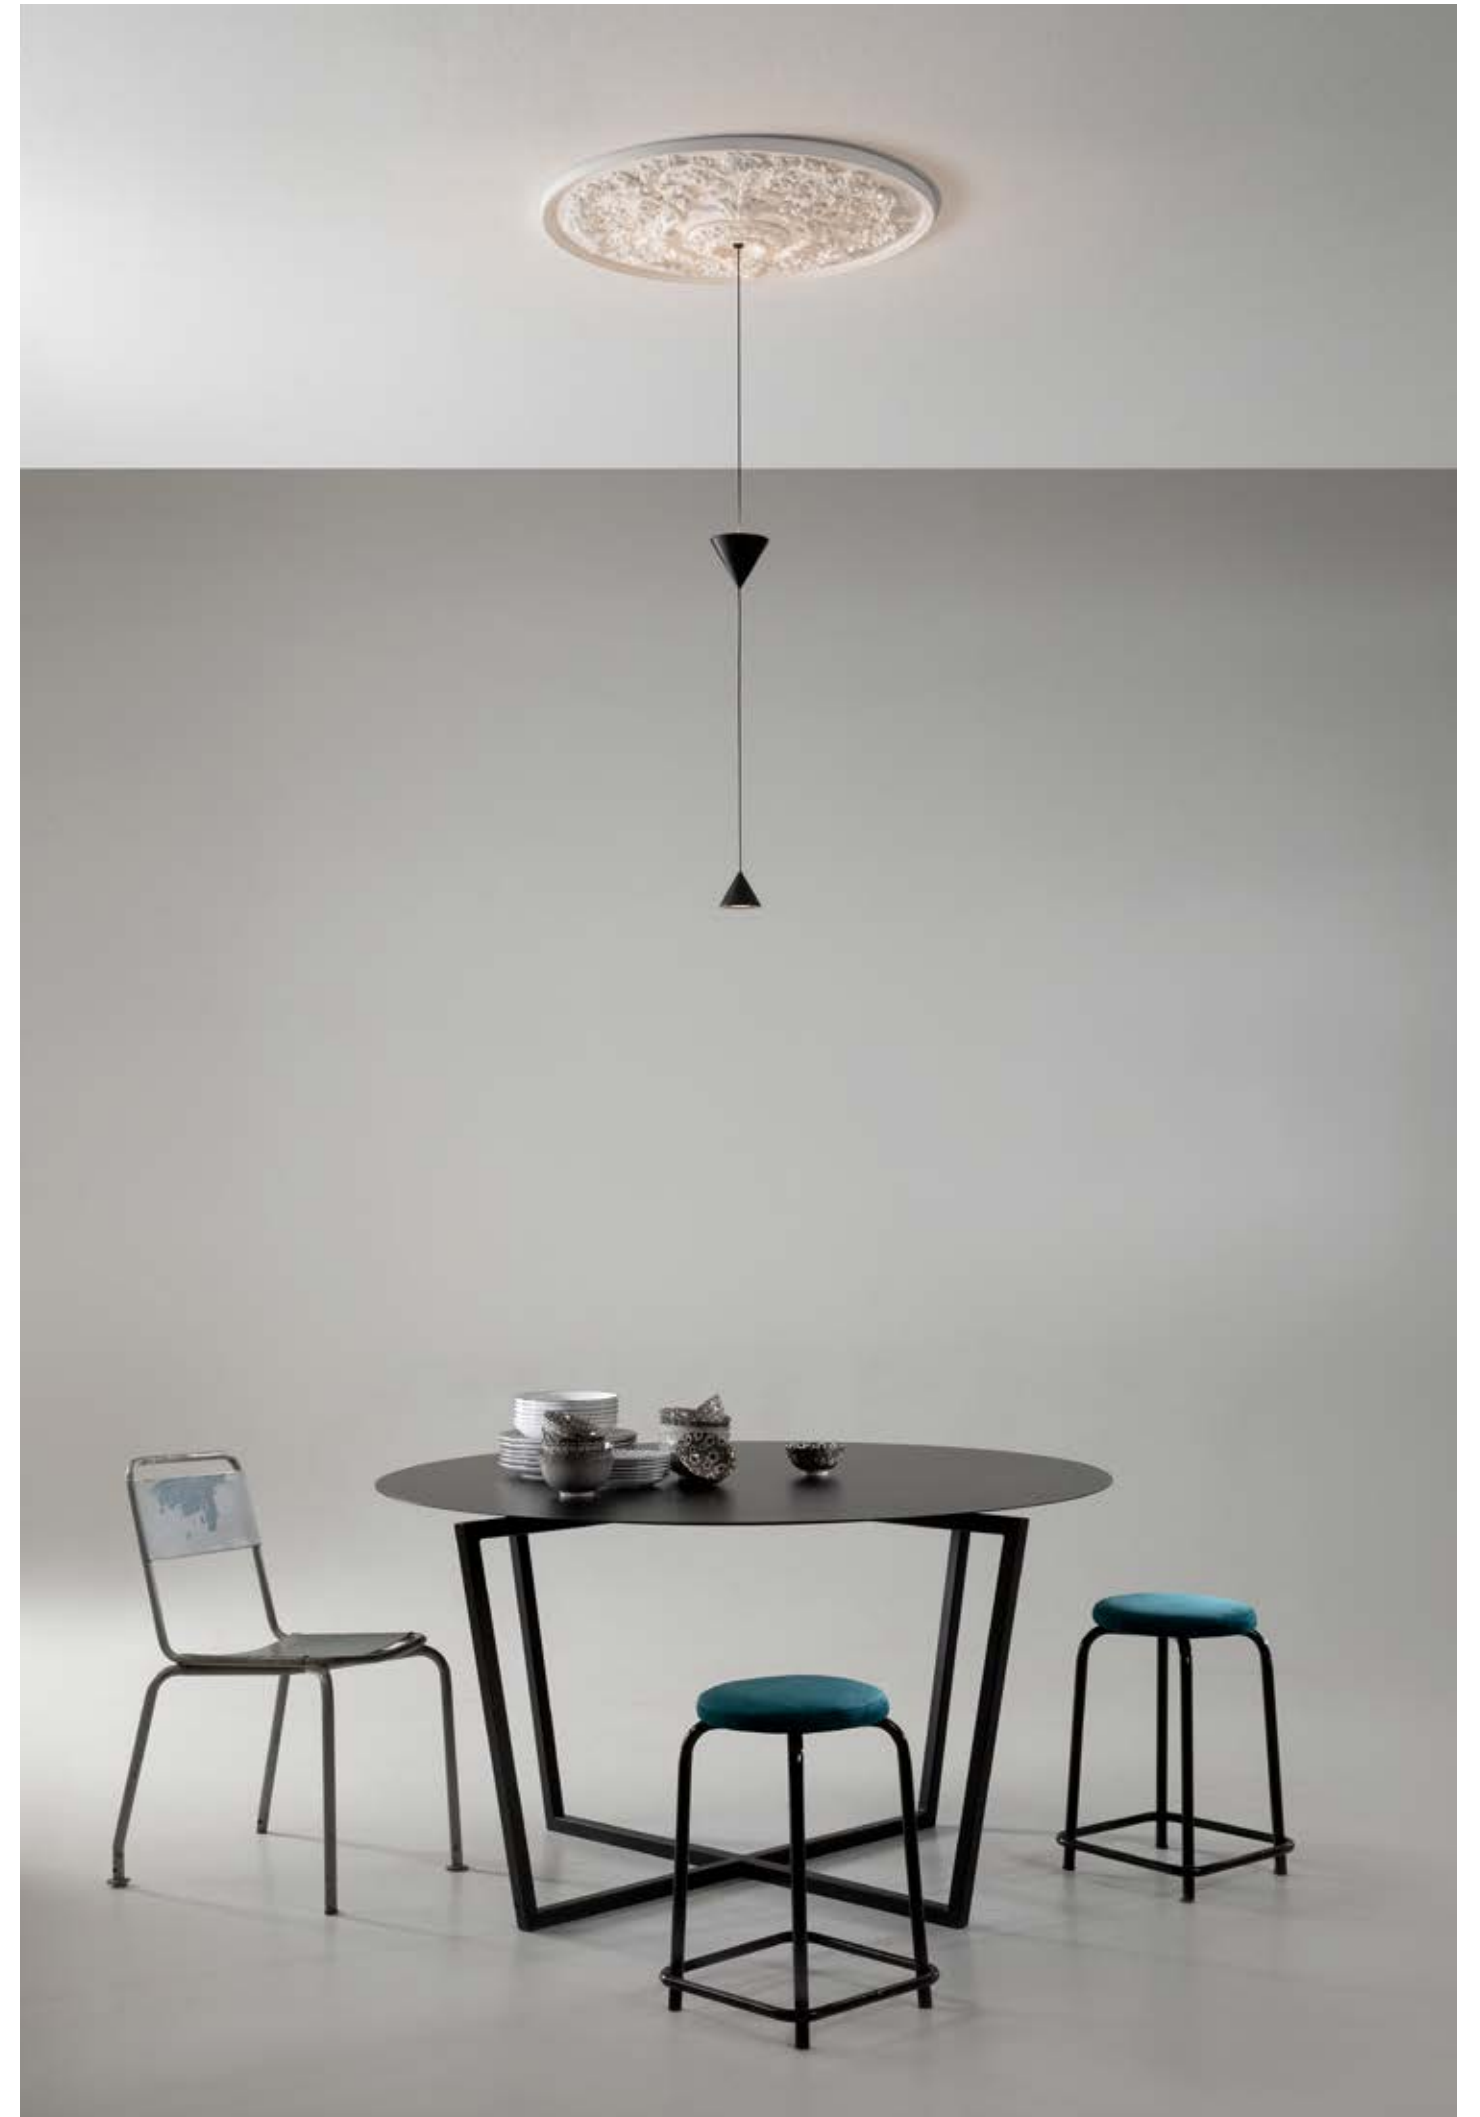

MOONBLOOM

design
matteo ugolini