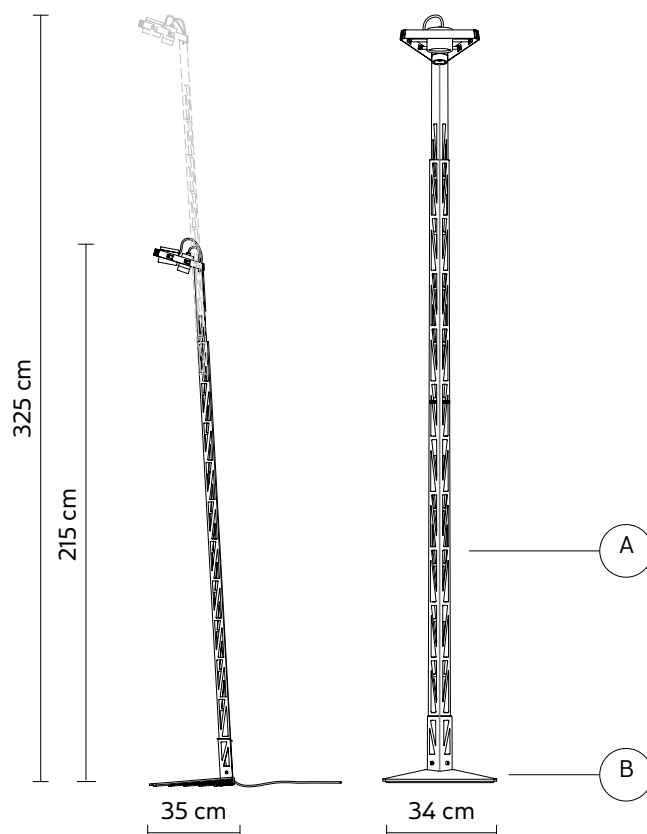

FIREMAN floor lamp - piantana

3000K **HP268 1N INT**
2700K **HP268 2N INT**

Marc Sadler design

2021

A - LAMP *corpo lampada* matt black aluminum - *alluminio nero opaca*

DIFFUSER *diffusore* polycarbonate opal - *policarbonato opale*

B - BASE *basamento* matt black metal - *metallo nero opaco*

ELECTRICAL CABLE *cavo elettrico* black 4 meters - *4 metri nero*

OPTIONAL *accessorio* power supply equipped - *alimentatore incluso*

ELECTRICAL SYSTEM *disp. elettrico* LED 24V*, 25,2W, 2880lm CRI $\geq$ 90

PACKAGING *imballo* A (35x35x205) + B (42x42x33) cm

NET WEIGHT *peso netto* A(3,2)+B(11,2) KG

GROSS WEIGHT *peso lordo* A(4,6)+B(13,8) KG

IP RATE *grado protezione* IP20

CERTIFICATION *conformità* IEC 60598-1:2014 EN 60598-1:2015

EMISSION *emissione* orientable - *orientabile*

direct - *diretta*

filtered - *filtrata*

indirect - *indiretta*

none - *assente*

*(dimmable by APP - dimmerazione tramite APP)

*(ϕ 78 16,8W 1980 lumen, ϕ 48 8,4W, 900 lumen)

"Karman bluetooth controller" (play store/app store apple)