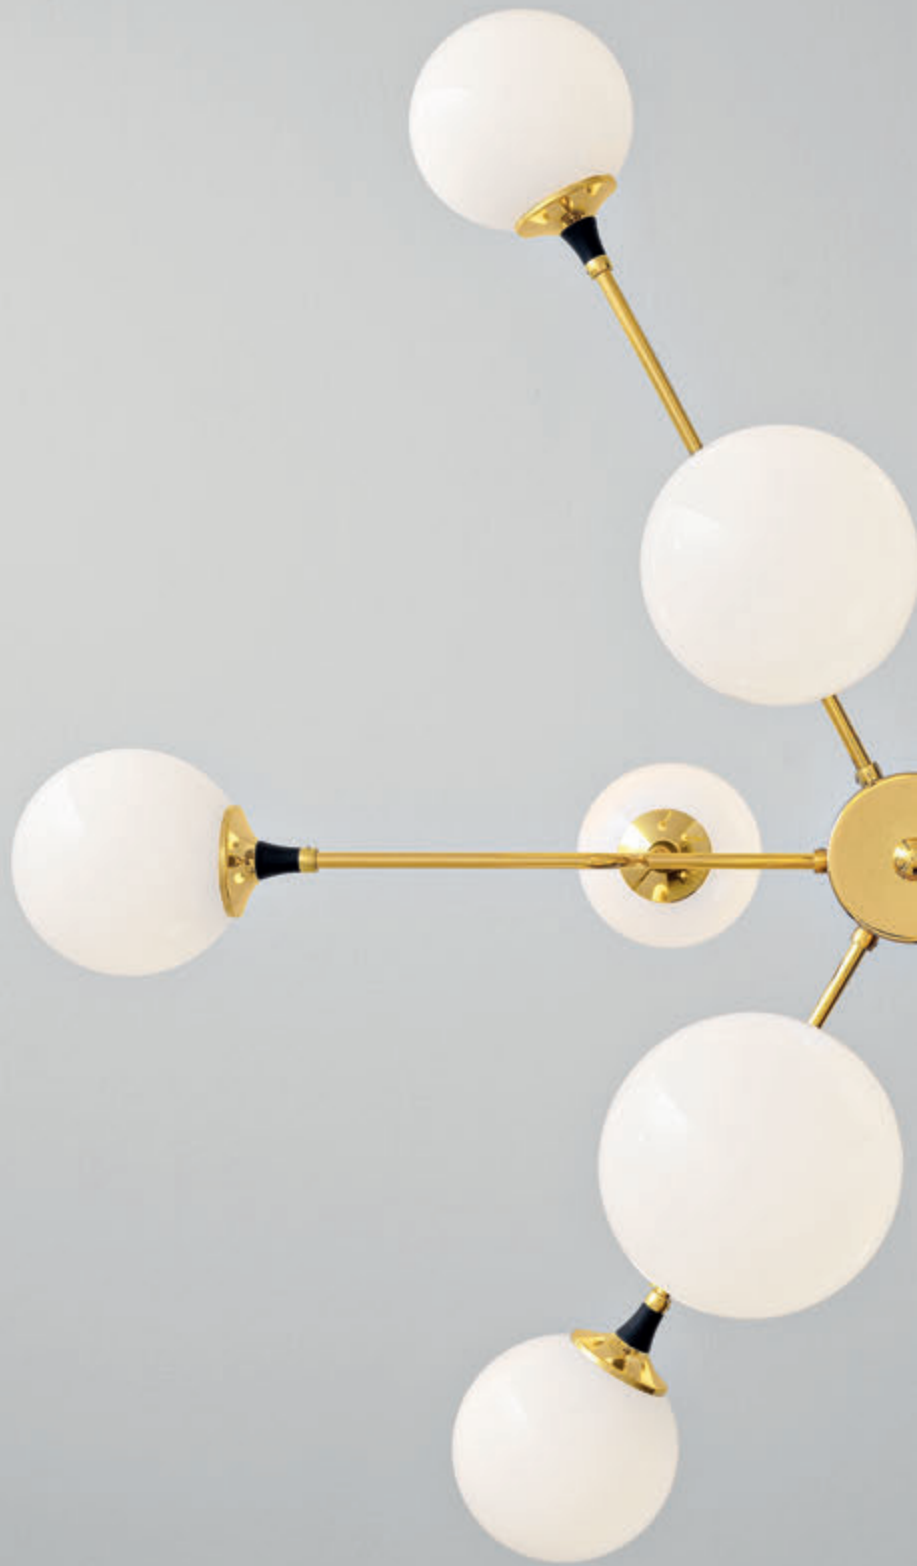

## Stilnovo

1959

---

The 1950s charm of the Galassia suspension light, available with six or twelve bulbs, remains unchanged thanks to the combination of the brass with galvanic gilding on the structure and the white triplex blown glass spheres. A priceless collection that enriches the space with a sophisticated retro touch. • **Interchangeable brass body and rods, triplex glass diffusers, metal wire casing. Finish: brass with galvanic gilding/glossy white glass.**

La suspension Galassia, disponible avec six ou douze lampes, conserve le charme des années 1950 grâce à la combinaison du laiton avec la dorure galvanique de la structure et les sphères en verre soufflé triplex blanc. Une collection précieuse qui enrichit l'espace d'une touche rétro sophistiquée. • **Corps et tiges interchangeables en laiton, diffuseurs en verre triplex pavillon en métal. Finition : laiton avec dorure galvanique/verre blanc brillant.**

Galassia en suspensión, disponible con seis o doce luces, mantiene inalterado el encanto de los años 50 gracias a la combinación del latón con dorado galvánico de la estructura y las esferas de vidrio soplado triplex blanco. Una atractiva colección que enriquece el espacio con un sofisticado toque retro. • **Cuerpo y varillas de latón intercambiables, difusores en vidrio triplex, cubierta de cable en metal. Acabado: latón con dorado galvánico/cristal blanco brillante.**

**1. Galassia 6 sources**

960 (with longer stem)\*

**Included bulbs**

Miniglobo P45  
LED Bulb E14 6W

**2. Galassia 12 sources**

\*2 stems included

1192 (with longer stem)\*

**Included bulbs**