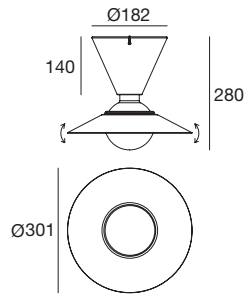

Fante | Ceiling light | 220-240 V | 1 x E27

type

Bk	Wh	8967
Br.R	Wh	8969

recommend source

Globo 126 Full Light

optics

diffused

LED Bulb
11 W 1520 lm
2700 K CRI>=80
INCLUDED