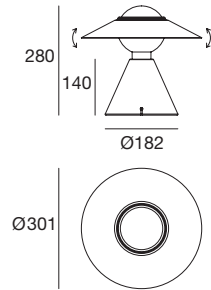

type

Bk	Wh	8966
Br.R	Wh	8968

recommend source

Globo 126 Full Light

optics

diffused

LED Bulb
11 W 1520 lm
2700 K CRI>=80
INCLUDED