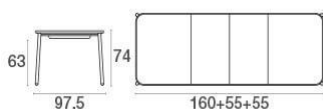

## Yard / Table extensible avec plateau en aluminium

Design / Stefan Diez

Les sangles élastiques croisées, associées de façon novatrice à la structure en aluminium aux lignes raffinées, donnent vie à un ensemble au style insolite et éclectique et au confort affirmé, pouvant parfaitement être utilisée aussi bien à l'intérieur qu'à l'extérieur. Yard est une collection qui fait de la combinaison des matières, comme par exemple l'aluminium et l'inox, sa caractéristique distinctive.

### Description

Référence: **536**  
Typologie: **Allongeables**  
Collection: **Yard**

Allongeable: Oui  
Charge Statique: 200 Kg  
Forme: Rectangulaire

### Données techniques

Largeur: **160+55+55 cm**  
Profondeur: **97.5 cm**  
Hauteur: **74 cm**  
Poids: **47 Kg**  
Charge Statique: **200 Kg**

### Emballage

Colis: **1**  
Pièces par paquet: **1**  
Dimensions: **170x17x107 cm**  
Volume: **0.309 mc**

Sac de polythène et boîte de carton.

Yard / Table extensible avec plateau en  
aluminium  
Design / Stefan Diez