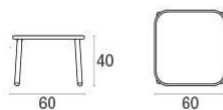

Yard / Table basse 60x60 Design / Stefan Diez

Les sangles élastiques croisées, associées de façon novatrice à la structure en aluminium aux lignes raffinées, donnent vie à un ensemble au style insolite et éclectique et au confort affirmé, pouvant parfaitement être utilisée aussi bien à l'intérieur qu'à l'extérieur. Yard est une collection qui fait de la combinaison des matières, comme par exemple l'aluminium et l'inox, sa caractéristique distinctive.

Description

Référence: **507**
Typologie: **Bas**
Collection: **Yard**

Charge Statique: 200 Kg
Forme: Carré

Données techniques

Largeur: **60 cm**
Profondeur: **60 cm**
Hauteur: **40 cm**
Poids: **4 Kg**
Charge Statique: **200 Kg**

Emballage

Colis: **1**
Pièces par paquet: **1**
Dimensions: **63x11.5x63 cm**
Volume: **0.046 mc**

Sac de polythène et boîte de carton.

Yard / Table basse 60x60
Design / Stefan Diez

Coloris

23

Blanc Mat

24