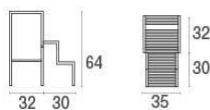

## Aero / Echelle Design / Paul Newman

Avec son design contemporain et sa légèreté structurelle et géométrique affirmée, cette collection présente des éléments d'ameublement éclectiques et polyvalents. La collection s'agrémentent d'une petite échelle pliante et d'un tabouret disponible en deux hauteurs différentes.

### Description

Référence: **025**  
Typologie: **Echelles**  
Collection: **Aero**

Pliant: Oui

### Données techniques

Largeur: **35 cm**  
Profondeur: **32/60 cm**  
Hauteur: **64 cm**  
Poids: **7.50 Kg**  
Charge Statique:

### Emballage

Colis: **1**  
Pièces par paquet: **1**  
Dimensions: **37.5x40.5x68 cm**  
Volume: **0.103 mc**

Sac de polythène et boîte de carton.

Aero / Echelle  
Design / Paul Newman