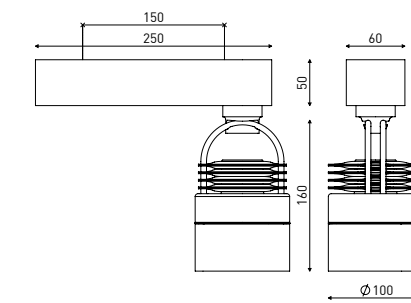

Spécifications

- Module LED CoB 50 000 h L80/B10
- IRC > 90, 3 SDCM
- Driver à sortie en courant constant
- Usage : intérieur uniquement (IP20)
- Classe électrique : Classe I
- Température d'utilisation : -5°C à +35°C
- Résistance au feu : 850°C
- Design Stefan Diez