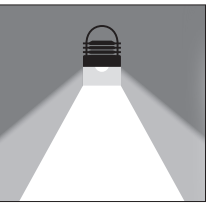

Spot sur patère avec verrine et lentille sablée

Version 900 lm, 2700 K, 13W

Finition	Casambi*	Désignation	Code	PP HT€
Silver + verrine transparente		MOD MONO S 900-927 GL-CL	88100118	425
	●	MOD MONO S 900-927 RB GL-CL	88100078	525
Black + verrine teintée verte		MOD MONO BK 900-927 GL-GN	88100121	450
	●	MOD MONO BK 900-927 RB GL-GN	88100081	550
Champagne + verrine teintée ambre		MOD MONO CH 900-927 GL-AM	88100024	450
	●	MOD MONO CH 900-927 RB GL-AM	88100086	550
Bronze + verrine effet fumé		MOD MONO BZ 900-927 GL-SM	88100025	450
	●	MOD MONO BZ 900-927 RB GL-SM	88100060	550

* Casambi : Pilotage de la lumière via bluetooth avec application Casambi et/ou interrupteur connecté

Imaginé par le designer allemand Stefan Diez pour Sammode, le spot MOD Mono est particulièrement facile à installer par exemple dans le cadre de projets de rénovation. Tout en aluminium anodisé, sa tête coulisse sur un double arceau pour être complètement orientable. Sa patère dissimule le driver et se verrouille en un instant grâce à une astucieuse languette ressort. Son extrémité plane lui permet de trouver sa place contre un mur afin de s'intégrer à la structure du lieu.

Dans sa finition Silver, toute en sobriété, optez pour une verrine transparente ou un collimateur pour souligner l'architecture d'une lumière douce ou intensive. Dans sa version Champagne, hautement décorative, il distillera une lumière subtile et chaleureuse grâce à une verrine ambre ou un collimateur perforé. Avec ce spot pas comme les autres, offrez à vos projets un vent de liberté!