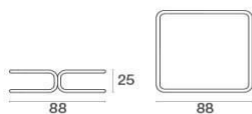

Description

Référence: **680+680/V**

Typologie: **Bas**

Collection: **Marcel**

Plateau en verre: Oui

Forme: Carré

Données techniques

Largeur: **88 cm**

Profondeur: **88 cm**

Hauteur: **25 cm**

Poids: **35.10 Kg**

Charge Statique:

Emballage

Colis: **2**

Pièces par paquet: **1**

Dimensions: **93x29x91 cm - 90x90x6 cm**