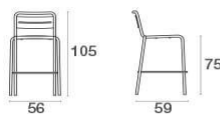

Description

Référence: **164**
Typologie: **Tabourets**
Collection: **Star**

Empilable: 8
Charge Statique: 200 Kg
Hauteur Assise: 75 cm

Données techniques

Largeur: **56 cm**
Profondeur: **59 cm**
Hauteur: **105 cm**
Poids: **8.20 Kg**
Charge Statique: **200 Kg**

Emballage

Colis: **1**
Pièces par paquet: **4**
Dimensions: **121x75x59 cm**
Volume: **0.535 mü**

Sac de polythène et boîte de carton.

Star / Tabouret
Design /

Coloris

Bleu Marine

Blanc Mat

Blanc glace