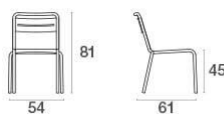

## Description

Référence: **161**  
Typologie: **Chaises**  
Collection: **Star**

Empilable: 8  
Charge Statique: 200 Kg  
Test: EN581-1 / EN581-2  
Hauteur Assise: 45 cm

## Données techniques

Largeur: **54 cm**  
Profondeur: **61 cm**  
Hauteur: **81 cm**  
Poids: **7 Kg**  
Charge Statique: **200 Kg**

## Emballage

Colis: **1**  
Pièces par paquet: **4**  
Dimensions: **102x73x58 cm**  
Volume: **0.432 mü**

Sac de polythène et boîte de carton.