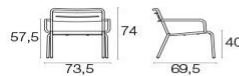

Description

Référence: **165**
Typologie: **Fauteuils**
Collection: **Star**

Empilable: 8
Charge Statique: 200 kg

Données techniques

Largeur: **73.5 cm**
Profondeur: **69.5 cm**
Hauteur: **74 cm**
Poids: **10.8 Kg**
Charge Statique: **200 kg**

Emballage

Colis: **1**
Pièces par paquet: **2**
Dimensions: **82x77x77 cm**
Volume: **0.486 mü**

Sac de polythène et boîte de carton.

Star / Chauffeuse Design /

Coloris

Bleu Marine

Blanc Mat

Blanc glace