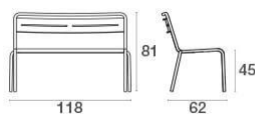

### Description

Référence: **163**  
Typologie: **Bancs**  
Collection: **Star**

Empilable: 8  
Charge Statique: 200 Kg  
Hauteur Assise: 45 cm

### Données techniques

Largeur: **118 cm**  
Profondeur: **62 cm**  
Hauteur: **81 cm**  
Poids: **14.70 Kg**  
Charge Statique: **200 Kg**

### Emballage

Colis: **1**  
Pièces par paquet: **1**  
Dimensions: **121x91x59 cm**  
Volume: **0.650 m<sup>ü</sup>**

Sac de polythène et boîte de carton.

Star / Banc  
Design /

Coloris

Bleu Marine

Blanc Mat