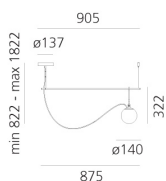

nh S2 14

Neri&Hu

IP20    Dimmable: 

LUMINAIRE

- Watt: **4W**
- Tension: **220-240V**
- Flux Lumineux (lm): **257lm**
- CCT: **3000K**
- Efficiency: **80%**
- Efficacy: **64.31lm/W**
- CRI: **0**

Remarques

The glass ball and brass rings can slide along the rod. The light intensity can only be adjusted with dimmable bulbs. Maximum bulb length 80mm. Maximum bulb diameter: 50mm.

CODE PRODUIT: 1274010A

CARACTÉRISTIQUES

- Code Article : **1274010A**
- Couleur: **Black/brass**
- Installation: **Suspension**
- Matériaux: **Blown glass, brushed brass**
- Séries: **Design Collection**
- Environnement: **Indoor**
- dessiné par: **Neri&Hu**

DIMENSIONS

- Longueur : **cm 90.5**
- Hauteur: **cm 32.2**
- Diamètre: **cm 14**
- Diamètre de la base: **cm 13.7**
- Hauteur max. du plafond: **cm 182**
- Longueur max. extension: **cm 90**
- Test au fil incandescent: **850°**

SOURCES NON FOURNIES

- Catégorie: **LED RETROFIT**
- Nombre: **1**
- Watt: **5W**
- Culot: **E14**