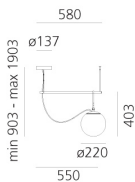

nh S1 22

Neri&Hu

IP20    Dimmable: 

LUMINAIRE

- Watt: **13.5W**
- Tension: **220-240V**
- Flux Lumineux (lm): **1142lm**
- CCT: **3000K**
- Efficiency: **75%**
- Efficacy: **84.59lm/W**

Remarques

The glass ball and brass rings can slide along the rod. The light intensity can only be adjusted with dimmable bulbs. Maximum bulb length 125mm. Maximum bulb diameter: 70mm.

CODE PRODUIT: 1273010A

CARACTÉRISTIQUES

- Code Article : **1273010A**
- Couleur: **Black/brass**
- Installation: **Suspension**
- Matériaux: **Blown glass, brushed brass**
- Séries: **Design Collection**
- Environnement: **Indoor**
- dessiné par: **Neri&Hu**

DIMENSIONS

- Longueur : **cm 55**
- Hauteur: **cm 40.3**
- Diamètre: **cm 22**
- Diamètre de la base: **cm 13.7**
- Hauteur max. du plafond: **cm 190**
- Longueur max. extension: **cm 58**
- Test au fil incandescent: **850°**